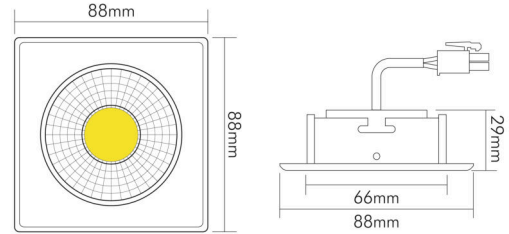

DATENBLATT

A 5068Q T Flat chrom-matt 8W 930 38° dim C

LED Downlight A 5068 T Flat quadratisch, COB LED, schwenkbar

Artikelnummer	1856850123
GTIN	4044538062877

□

Reflektorfarbe	silber

ENERGIEVERBRAUCHSKENNZEICHNUNG

Energieeffizienzklasse	F
Artikelnummer der Lichtquelle	1856855123
EPREL-Registrierungsnummer	931497

LICHTTECHNISCHE EIGENSCHAFTEN

Lichtquellentyp	DLS/NMLS
Ungebündeltes [NDLS] oder gebündeltes Licht [DLS]	DLS
Farbtemperatur	3000 K
Lichtfarbe	warmweiß
Gesamtlichtstrom	900 lm
Nutzlichtstrom [Φ_{use}]	800 lm
Nutzlichtstrom [Φ_{use}] bezogen auf	schmalem Kegel (90°)
Ausstrahlwinkel	38°
Farbabstand [McAdam]	3 SDCM
Farbwiedergabeindex Ra	90
Farbwiedergabeindex R9	68
Farbwertanteil [x]	0,4355
Farbwertanteil [y]	0,4042
Bildschirmarbeitsplatztauglich nach EN 12464-1	nein

Stand:
26.06.2023
16:55:00