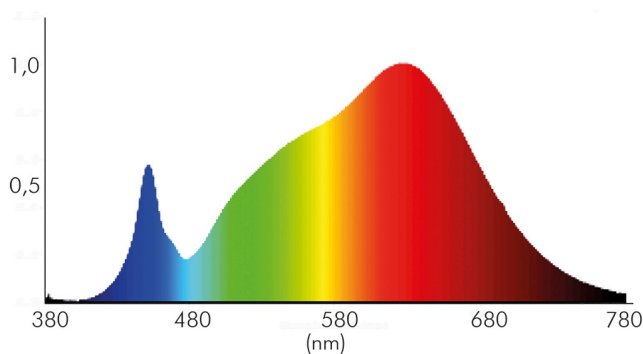

A 5068Q T Flat chrom-matt 8W 930 38° dim C

LED Downlight A 5068 T Flat quadratisch, COB LED, schwenkbar

Spitzen-Lichtstärke	1400 cd
Lichtverteiler	Reflektor
L80B10 - Lebensdauer bei 25 °C	50000 h
L70B50 - Lebensdauer bei 25°C	50000 h
Lebensdauerfaktor	0,9
Lichtstromerhalt	0,96
Verwendete Beleuchtungstechnologie	LED
Farbe steuerbar (RGB)	nein
Blendschutzschild	nein
Hülle	keine Hülle
Farblich abstimmbare Lichtquelle	nein
Farbtemperatur einstellbar	nein
Lichtquelle mit hoher Leuchtdichte	nein
Lichtverteilung	symmetrisch
Lichtaustritt	direkt
Leuchtmittel	COB LED
Geeignet für Leuchtmittelanzahl	1

Spektrale Strahlungsverteilung (250..800 nm) - Diagramm

ELEKTRISCHE EIGENSCHAFTEN

Art des Betriebsgerätes	LED Betriebsgerät
Lampenleistung	8 W
Vernetzte Lichtquelle [CLS]	nein
Nennspannung des Betriebsgerätes [AC]	220 - 240 V
Fassung	ohne
Anschlussart	Anschlussbox mit Durchgangsverdrahtung (L, N, PE); Steckklemmen

Stand:
26.06.2023
16:55:00