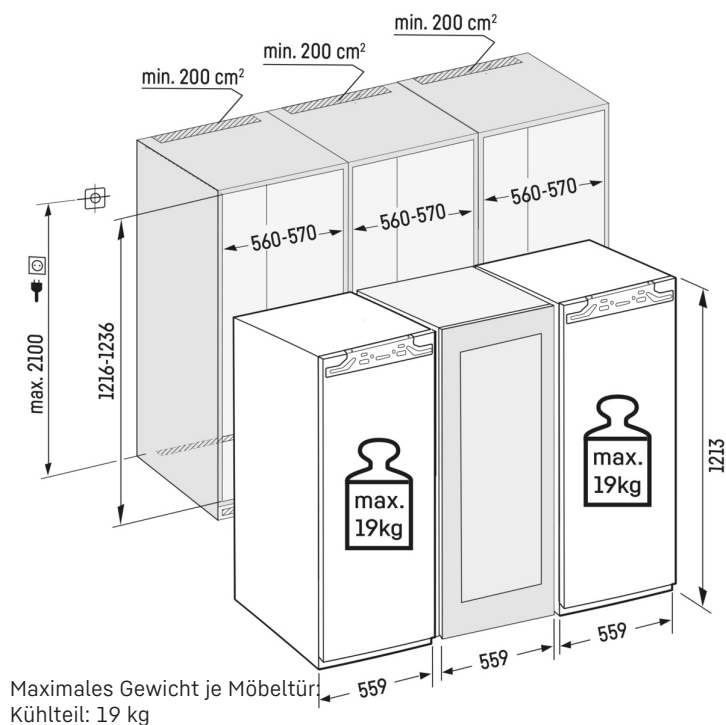

Technische Zeichnung

Die Produkte und ihre Details sind zu Werbezwecken inszeniert. Obwohl wir uns bemühen, die Richtigkeit aller Angaben und Informationen in diesem Flyer zu gewährleisten, behält sich Liebherr das Recht vor, Änderungen ohne Vorankündigung vorzunehmen. Soweit die tatsächlichen Geräteabmessungen, -spezifikationen und -leistungen von entscheidender Bedeutung sind, empfehlen wir, die dem jeweiligen Gerät beiliegende Einbauleitung zu prüfen. Liebherr haftet nicht für eventuelle Schäden. (23.01.2024)