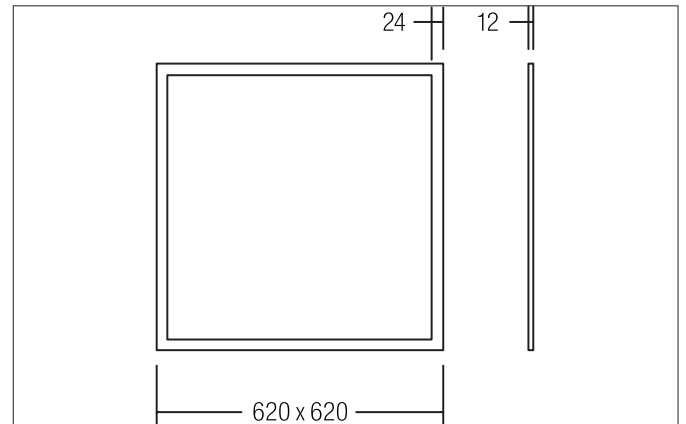

AILIS LED-Panel 620 x 620 mm MP

Artikel-Nr. 32045073

Licht.
Für Generationen.

Ausschreibungstext

Quadratisches LED-Panel 620 x 620 mm MP, Einlegeleuchte für Decken mit sichtbaren Tragschienen. Deckenausschnitt L x B 620 x 620 mm Einbautiefe 12 mm, Länge 620 mm, Breite 620 mm, Gewicht 2,940 kg, mit rotationssymmetrisch tief-breit-strahlender Lichtstärkeverteilung. Optimale Lichtverteilung durch eine Kunststoff mikroprismatische Abdeckung. Bemessungslichtstrom 3.769 lm, UGR < 19, Bemessungsleistung 1 x 38 W, Leuchten-Lichtausbeute 99 lm/W, Lichtfarbe warmweiß, ähnlichste Farbtemperatur (CCT) 3.000 K, allgemeiner Farbwiedergabeindex CRI > 80, Lebensdauer L80/B10 bei 25 °C: 42.000 h, Lebensdauer L80/B20 bei 25 °C: 45.000 h, Lebensdauer L80/B50 bei 25 °C: >50.000 h, Gehäusewerkstoff: Aluminium / Polycarbonat, Farbe: weiß, Zulässige Umgebungstemperatur (ta): -20 °C - +25 °C, Schutzklasse (EN 61140): II, Schutzart (DIN EN 60529): IP40. Mit elektronischem Betriebsgerät, schaltbar.

Produktvorteile

- quadratische Einlegeleuchte für Deckensysteme im Rastermaß 625 x 625 mm.
- Mikroprismatischer Ausführung, UGR < 19 und Leuchtdichte < 3.000 cd/m² bei Austrahlwinkel > 65°.
- inkl. Multilumen-Konverter zur Einstellung der Lichtleistung / Systemleistung.
- Einstellung der Lichtleistung / Systemleistung erfolgt per Dipschalter am Konverter.
 - Stufe 1 900 mA: Systemleistung: 36 W, Lichtleistung: 3.588 lm
 - Stufe 2 950 mA: Systemleistung: 38 W, Lichtleistung: 3.769 lm (Einstellung im Auslieferungszustand)
 - Stufe 3 1.000 mA: Systemleistung: 40 W, Lichtleistung: 3.948 lm
 - Stufe 4 1.050 mA: Systemleistung: 42 W, Lichtleistung: 4.125 lm
- abgestimmtes Zubehör erhältlich.