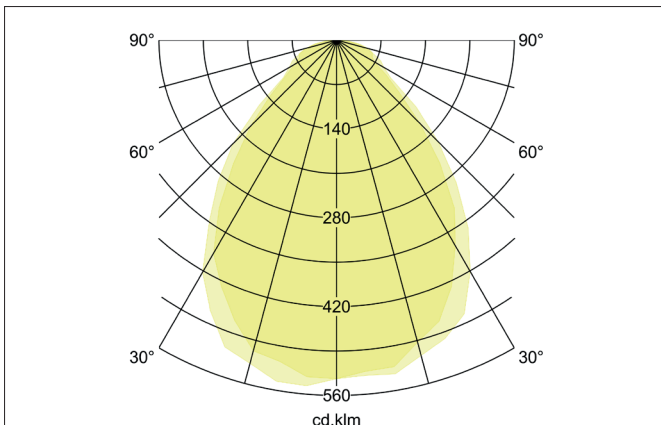

AILIS LED-Panel 620 x 620 mm MP

Artikel-Nr. 32045073

Licht.
Für Generationen.

Ausschreibungstext

Quadratisches LED-Panel 620 x 620 mm MP, Einlegeleuchte für Decken mit sichtbaren Tragschienen. Deckenausschnitt L x B 620 x 620 mm Einbautiefe 12 mm, Länge 620 mm, Breite 620 mm, Gewicht 2,940 kg, mit rotationssymmetrisch tief-breit-strahlender Lichtstärkeverteilung. Optimale Lichtverteilung durch eine Kunststoff mikroprismatische Abdeckung. Bemessungslichtstrom 3.769 lm, UGR < 19, Bemessungsleistung 1 x 38 W, Leuchten-Lichtausbeute 99 lm/W, Lichtfarbe warmweiß, ähnlichste Farbtemperatur (CCT) 3.000 K, allgemeiner Farbwiedergabeindex CRI > 80, Lebensdauer L80/B10 bei 25 °C: 42.000 h, Lebensdauer L80/B20 bei 25 °C: 45.000 h, Lebensdauer L80/B50 bei 25 °C: >50.000 h, Gehäusewerkstoff: Aluminium / Polycarbonat, Farbe: weiß, Zulässige Umgebungstemperatur (ta): -20 °C - +25 °C, Schutzklasse (EN 61140): II, Schutzart (DIN EN 60529): IP40. Mit elektronischem Betriebsgerät, schaltbar.

Produktvorteile

- quadratische Einlegeleuchte für Deckensysteme im Rastermaß 625 x 625 mm.
- Mikroprismatischer Ausführung, UGR < 19 und Leuchtdichte < 3.000 cd/m² bei Austrahlwinkel > 65°.
- inkl. Multilumen-Konverter zur Einstellung der Lichtleistung / Systemleistung.
- Einstellung der Lichtleistung / Systemleistung erfolgt per Dipschalter am Konverter.
 - Stufe 1 900 mA: Systemleistung: 36 W, Lichtleistung: 3.588 lm
 - Stufe 2 950 mA: Systemleistung: 38 W, Lichtleistung: 3.769 lm (Einstellung im Auslieferungszustand)
 - Stufe 3 1.000 mA: Systemleistung: 40 W, Lichtleistung: 3.948 lm
 - Stufe 4 1.050 mA: Systemleistung: 42 W, Lichtleistung: 4.125 lm
- abgestimmtes Zubehör erhältlich.