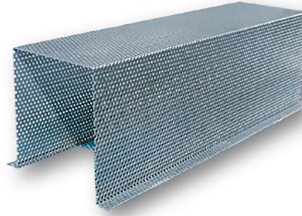

Produktbezeichnung	ET-SK-3000
Artikelnummer	40589
Hersteller	ETHERMA

Produktbeschreibung

Schutzkorb für Typ RRU-3000 und RDA-3000

Die Schutzkörbe für die Rippenheizung schützen vor mechanischer Beschädigung, Schmutz und können dort eingesetzt werden, wo optische Verbesserungen gewünscht werden. Die Oberfläche besteht aus Edelstahl 1.4301. Schutzkorb für Rippenrohrheizkörper vom Typ RRU-500, RDA-250 und RDA-500.

Technische Details

Werkstoff	Edelstahl	Länge	1500 Millimeter
Form	eckig	Breite	242 Millimeter
Farbe	Material-Eigenfarbe	Höhe	215 Millimeter
Montageart	schrauben		