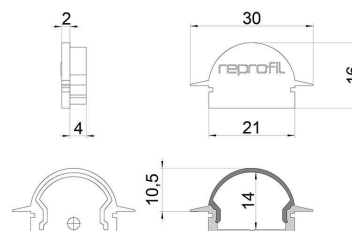

Artikel Nr.: 979631

Endkappe R-ET-01-15 Set 2 Stk passend für

Charakteristik

Material	Kunststoff
Farbe	Grau
Optik	

Abmessungen und Gewicht

Länge	30 mm
Breite	6 mm
Höhe	16 mm
Durchmesser	
Gewicht	3 g

Montage

Befestigungsmöglichkeiten

Artikel Nr.: 979631

End Cap R-ET-01-15 Set 2 pcs suitable for

Characteristics

Material	plastic
Color	gray
Optic	

Dimensions & Weight

Length	30 mm
Width	6 mm
Height	16 mm
Diameter	
Product Weight	3 g

Mounting

Mounting Options