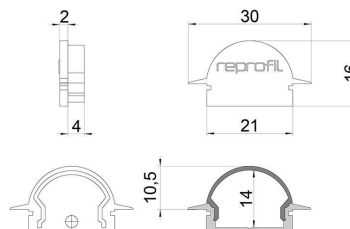

Artikel Nr.: 979631

Endkappe R-ET-01-15 Set 2 Stk passend für

Charakteristik

Material	Kunststoff
Farbe	Grau
Optik	

Abmessungen und Gewicht

Länge	30 mm
Breite	6 mm
Höhe	16 mm
Durchmesser	
Gewicht	3 g

Montage

Befestigungsmöglichkeiten

Artikel Nr.: 979631

End Cap R-ET-01-15 Set 2 pcs suitable for

Characteristics

Material	plastic
Color	gray
Optic	

Dimensions & Weight

Length	30 mm
Width	6 mm
Height	16 mm
Diameter	
Product Weight	3 g