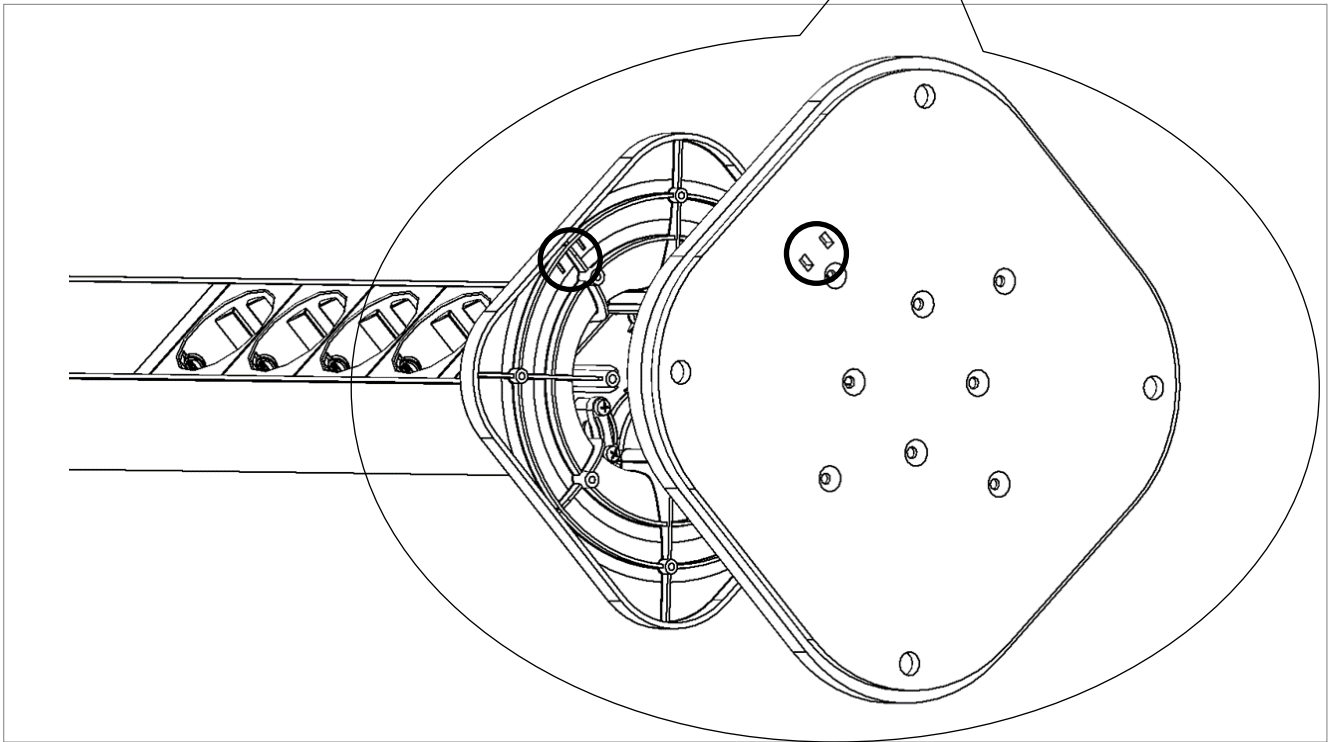

CYCLE Pole L

**BACH
MANN**

DE Montageanleitung

ES Instrucciones de montaje

EN Mounting instructions

RO Instrucțiuni de montare

FR Instructions de montage

IT Istruzioni per l'installazione