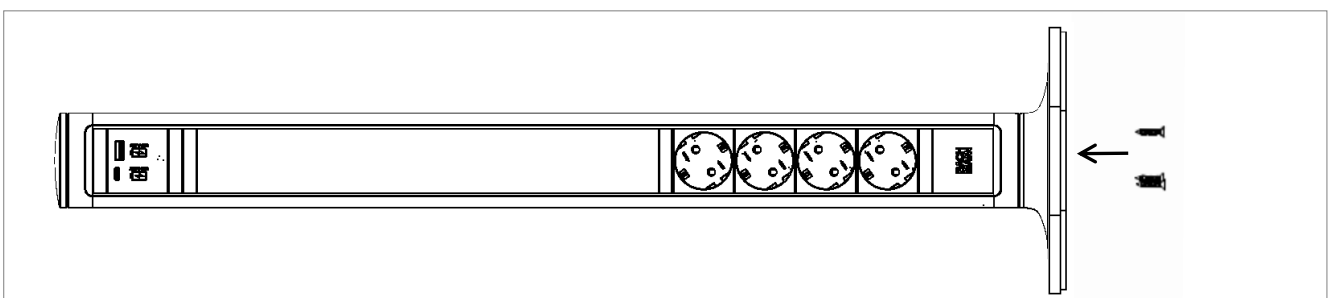

CYCLE Pole L

**BACH
MANN**

DE Montageanleitung

ES Instrucciones de montaje

EN Mounting instructions

RO Instrucțiuni de montare

FR Instructions de montage

IT Istruzioni per l'installazione