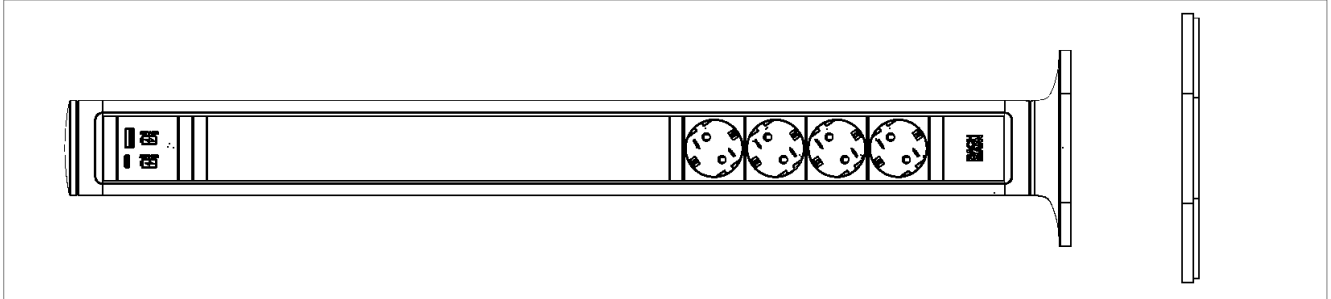

CYCLE Pole L

**BACH
MANN**

DE Montageanleitung

ES Instrucciones de montaje

EN Mounting instructions

RO Instrucțiuni de montare

FR Instructions de montage

IT Istruzioni per l'installazione