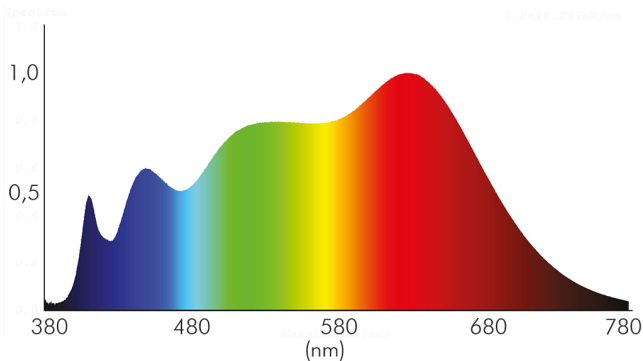

A 5068 T Flat nickel-geb. 8W BIO 940 38° dim C

LED Downlight A 5068 T Flat BIO, COB LED, schwenkbar

Farbtemperatur	4000 K
Farbwiedergabeindex Ra	98
Lichtfarbe	neutralweiß
Ausstrahlwinkel	38°
Leuchtmittel	COB LED
Gesamtlichtstrom	600 lm
Lichtverteilung	symmetrisch
Farbabstand [McAdam]	3 SDCM
Lichtaustritt	direkt
Farbe steuerbar (RGB)	nein
Farblich abstimmbare Lichtquelle	nein

Spektrale Strahlungsverteilung (250..800 nm) - Diagramm

ELEKTRISCHE EIGENSCHAFTEN

Vernetzte Lichtquelle [CLS]	nein
Dimmbar	ja
Lampenleistung	8 W
Nennspannung des Betriebsgerätes [AC]	220 - 240 V
Fassung	sonstige
Art der Dimmung	Phasenabschnitt
Elektrischer Anschluss mit Stecksystem	nein
Durchgangsverdrahtung möglich	ja
Anschlussart	Anschlussbox mit Durchgangsverdrahtung (L, N, PE); Steckklemmen
Art des Betriebsgerätes	LED Betriebsgerät

SICHERHEITSEIGENSCHAFTEN

Stand:
01.02.2022
14:18:00