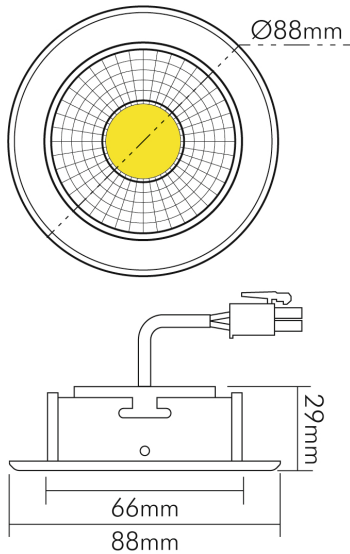

DATENBLATT

A 5068 T Flat nickel-geb. 8W BIO 940 38° dim C

LED Downlight A 5068 T Flat BIO, COB LED, schwenkbar

Artikelnummer	1868005913
GTIN	4044538069098

ENERGIEVERBRAUCHSKENNZEICHNUNG

Artikelnummer der Lichtquelle	1868006913
EPREL-Registrierungsnummer	931573
Energieeffizienzklasse	G

LICHTTECHNISCHE EIGENSCHAFTEN

Spitzen-Lichtstärke	796 cd
Lichtstromerhalt	0,96
Lichtverteiler	Reflektor
L80B10 - Lebensdauer bei 25 °C	50000 h
L70B50 - Lebensdauer bei 25°C	50000 h
Farbwertanteil [x]	0,38
Farbwertanteil [y]	0,38
Verwendete Beleuchtungstechnologie	LED
Ungebündeltes [NDLS] oder gebündeltes Licht [DLS]	DLS
Blendschutzschild	nein
Nutzlichtstrom [Φuse]	500 lm
Nutzlichtstrom [Φuse] bezogen auf	schmalem Kegel (90°)
Lebensdauerfaktor	0,9
Hülle	keine Hülle
Farbwiedergabeindex R9	97
Lichtquelle mit hoher Leuchtdichte	nein
Lichtquellentyp	DLS/NMLS

Stand:
01.02.2022
14:18:00