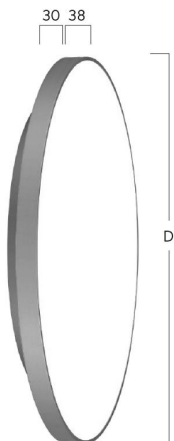

Basic-X5

Anbauleuchte - Direkt-/ indirektstrahlend

Artikelnummer: BX5ASL-830H-D500

Abbildungen ggf. nur ähnlich, dienen als Orientierung.

Basic-X5. LED. Anbauleuchte für Wand- oder Deckenmontage. Gestufter Leuchtenkörper mit filigran sichtbarer Bauhöhe und minimalistischem Rand. Beleuchtungskörper aus hochwertigem Aluminiumprofil. Oberfläche Radiant Silver. Lichtcharakteristik: Direktstrahlend mit indirekter Lichtkorona. Farbtemperatur: 3000K (Warm White). Farbwiedergabeindex (Ra): >80. Microprismenoptik aus Spezialacrylglas zur Reduktion der Leuchtdichte in Office-Bereichen. UGR<=19. Dimmbar

DALI. DxH (rund). D=500mm. H=38+30mm. High-Power-Bestromung. 4769lm. 40W. 5,4kg. Binning initial <= MacAdam 3. IP40. Schutzklasse I. CE-, UKCA Kennzeichnung. ENEC. IK02. 220-240V. 50-60 Hz. RG0 (EN62471). Lichtstromrückgang von max. 0,4%/1.000 Betriebsstunden. Nennausfallrate von max. 0,2%/1.000 Betriebsstunden. L80B10 (tq 25°C) = 50.000h. 5 Jahre Garantie. Hersteller: Lightnet GmbH, nach ISO 9001:2015 und 50001:2018 zertifiziert.

lightnet

Basic-X5

Anbauleuchte - Direkt-/ indirektstrahlend

Artikelnummer: BX5ASL-830H-D500

Kunde / Projekt: _____

Notiz: _____

Produktname	Basic-X5
Leuchtmittel	LED
Installationstyp	Anbauleuchte
Oberfläche	Radiant Silver
Lichtverteilung	Direkt-/ indirektstrahlend
CCT	3000K
Farbwiedergabeindex (Ra)	Ra>80
Optisches System	Microprismenoptik
Steuerung	Dimmbar (DALI)
Länge L/ Ø D (mm)	D=500mm
Höhe H (mm)	H=38+30mm
Bestromung	High-Power
Leuchtenlichtstrom	4769lm
Anschlussleistung	40W
Schutzart	IP40
Prüfzeichen	ENEC
LED-Lebensdauer	L80B10 (tq 25°C) = 50.000h
UGR	UGR≤19
Photometrischer Code	8 30 / 3 3 9
Photobiologische Klasse	RG0 (EN62471)
Indoor/Outdoor	Indoor: ta [ambient] max. 25°C
Gewicht (kg)	5,4kg