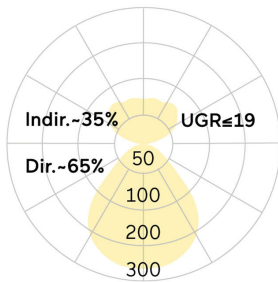

Basic-X5

Anbauleuchte - Direkt-/ indirektstrahlend

Artikelnummer: BX5ASL-830H-D500

Abbildungen ggf. nur ähnlich, dienen als Orientierung.

Basic-X5. LED. Anbauleuchte für Wand- oder Deckenmontage. Gestufter Leuchtenkörper mit filigran sichtbarer Bauhöhe und minimalistischem Rand. Beleuchtungskörper aus hochwertigem Aluminiumprofil. Oberfläche Radiant Silver. Lichtcharakteristik: Direktstrahlend mit indirekter Lichtkorona. Farbtemperatur: 3000K (Warm White). Farbwiedergabeindex (Ra): >80. Microprismenoptik aus Spezialacrylglas zur Reduktion der Leuchtdichte in Office-Bereichen. UGR<=19. Dimmbar

DALI. DxH (rund). D=500mm. H=38+30mm. High-Power-Bestromung. 4769lm. 40W. 5,4kg. Binning initial <= MacAdam 3. IP40. Schutzklasse I. CE-, UKCA Kennzeichnung. ENEC. IK02. 220-240V. 50-60 Hz. RG0 (EN62471). Lichtstromrückgang von max. 0,4%/1.000 Betriebsstunden. Nennausfallrate von max. 0,2%/1.000 Betriebsstunden. L80B10 (tq 25°C) = 50.000h. 5 Jahre Garantie. Hersteller: Lightnet GmbH, nach ISO 9001:2015 und 50001:2018 zertifiziert.

lightnet

Basic-X5

Anbauleuchte - Direkt-/ indirektstrahlend

Artikelnummer: BX5ASL-830H-D500

Kunde / Projekt: _____

Notiz: _____

Produktname	Basic-X5
Leuchtmittel	LED
Installationstyp	Anbauleuchte
Oberfläche	Radiant Silver
Lichtverteilung	Direkt-/ indirektstrahlend
CCT	3000K
Farbwiedergabeindex (Ra)	Ra>80
Optisches System	Microprismenoptik
Steuerung	Dimmbar (DALI)
Länge L/ Ø D (mm)	D=500mm
Höhe H (mm)	H=38+30mm
Bestromung	High-Power
Leuchtenlichtstrom	4769lm
Anschlussleistung	40W
Schutzart	IP40
Prüfzeichen	ENEC
LED-Lebensdauer	L80B10 (tq 25°C) = 50.000h
UGR	UGR≤19
Photometrischer Code	8 30 / 3 3 9
Photobiologische Klasse	RG0 (EN62471)
Indoor/Outdoor	Indoor: ta [ambient] max. 25°C
Gewicht (kg)	5,4kg