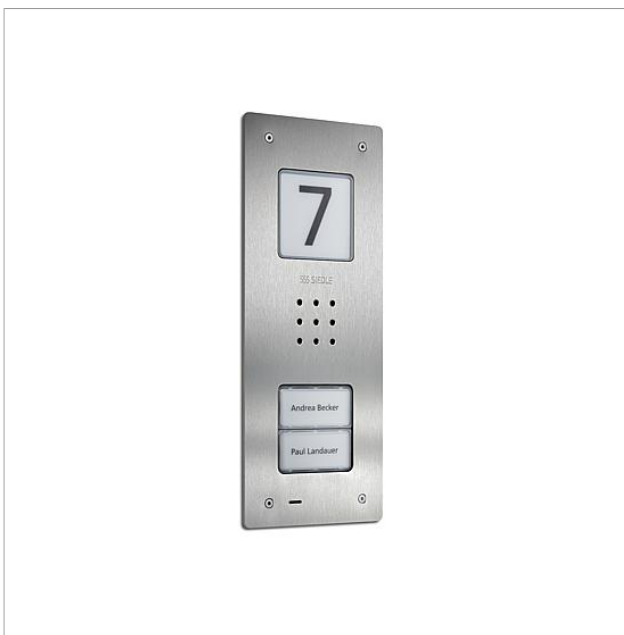

Audio-Türstation Siedle
Compact Unterputz
CAU 850-2-0 E

210009118-00

Produktbeschreibung

Audio-Türstation Siedle Compact Unterputz, für die Installation im In-Home-Bus. Mit den Funktionen Rufen, Sprechen und Tür öffnen.

Leistungsmerkmale:

- integrierter Türlautsprecher
- Sprachlautstärke einstellbar
- Anzahl integrierter Ruftasten: 2
- akustische Tastenquittierung aktivierbar
- hinterleuchtete Namensschilder frontseitig wechselbar
- hinterleuchtetes Infoschild für Hausnummer, Logos, Öffnungszeiten etc.
- für die Unterputzmontage mit Verblendung aus gebürstetem Edelstahl

Artikelinformationen

Artikel-Bezeichnung	Artikelbeschreibung	Farbe/Material	KG	Artikel-Nr.
CAU 850-2-0 E	Audio-Türstation Siedle Compact Unterputz	Edelstahl gebürstet	A	210009118-00

Ersatzteile

Artikel-Bezeichnung	Artikelbeschreibung	Farbe/Material	KG	Artikel-Nr.
CA 812-..., CA/CAU 850-..., CV 850-x-03, CVU 850-...	Mikrofon	Sonstiges	E	200029868-00
CA 812-..., BCV/BCVU/CA/CAU/CV/CVU/ STA/STV 850-...	Lautsprecher	Sonstiges	E	200029867-00
CA 812-2, CA/CAU 850-2, CV/CVU 850-2-...	Namensschild-Oberteil	Glasklar	E	200029865-00
CA 812-2, CA/CAU 850-2, CV/CVU 850-2-...	Schrifteinlage für Namensschild	Weiß	E	200029870-00

Audio-Türstation Siedle
Compact Unterputz
CAU 850-2-0 E

210009118

Seite 2

Zeichnungen / Montage

Audio-Türstation Siedle
Compact Unterputz
CAU 850-2-0 E

210009118

Seite 3

Weitere Dokumente