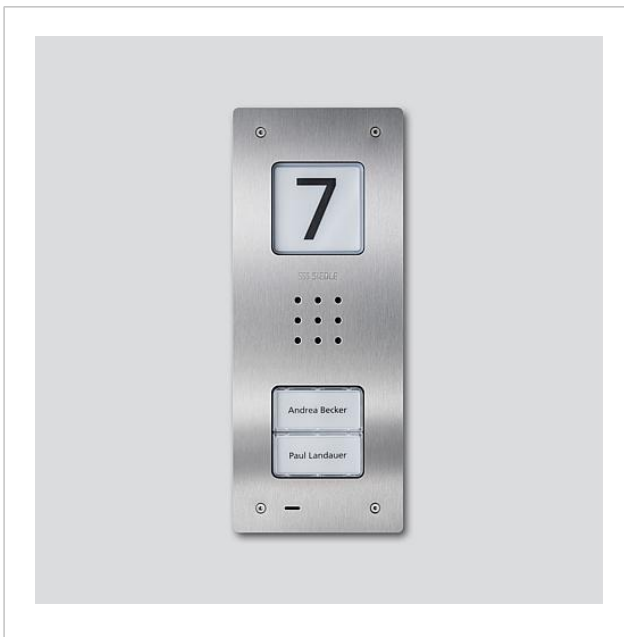

Audio-Türstation Siedle
Compact Unterputz
CAU 850-2-0 E

210009118-00

Produktbeschreibung

Audio-Türstation Siedle Compact Unterputz, für die Installation im In-Home-Bus. Mit den Funktionen Rufen, Sprechen und Tür öffnen.

Leistungsmerkmale:

- integrierter Türlautsprecher
- Sprachlautstärke einstellbar
- Anzahl integrierter Ruftasten: 2
- akustische Tastenquittierung aktivierbar
- hinterleuchtete Namensschilder frontseitig wechselbar
- hinterleuchtetes Infoschild für Hausnummer, Logos, Öffnungszeiten etc.
- für die Unterputzmontage mit Verblendung aus gebürstetem Edelstahl

Artikelinformationen

Artikel-Bezeichnung	Artikelbeschreibung	Farbe/Material	KG	Artikel-Nr.
CAU 850-2-0 E	Audio-Türstation Siedle Compact Unterputz	Edelstahl gebürstet	A	210009118-00

Ersatzteile

Artikel-Bezeichnung	Artikelbeschreibung	Farbe/Material	KG	Artikel-Nr.
CA 812-..., CA/CAU 850-..., CV 850-x-03, CVU 850-...	Mikrofon	Sonstiges	E	200029868-00
CA 812-..., BCV/BCVU/CA/CAU/CV/CVU/ STA/STV 850-...	Lautsprecher	Sonstiges	E	200029867-00
CA 812-2, CA/CAU 850-2, CV/CVU 850-2-...	Namensschild-Oberteil	Glasklar	E	200029865-00
CA 812-2, CA/CAU 850-2, CV/CVU 850-2-...	Schrifteinlage für Namensschild	Weiß	E	200029870-00

Audio-Türstation Siedle
Compact Unterputz
CAU 850-2-0 E

210009118

Seite 2

Zeichnungen / Montage

Audio-Türstation Siedle
Compact Unterputz
CAU 850-2-0 E

210009118

Seite 3

Weitere Dokumente