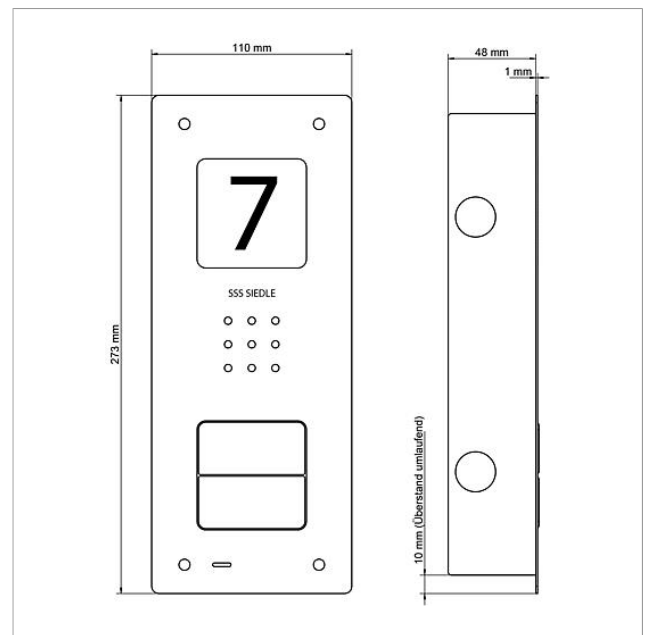

Audio-Türstation Siedle
Compact Unterputz
CAU 850-2-0 E

210009118-00

Produktbeschreibung

Audio-Türstation Siedle Compact Unterputz, für die Installation im In-Home-Bus. Mit den Funktionen Rufen, Sprechen und Tür öffnen.

Technische Daten

Kontaktart:	Schließer 24 V, 2 A
Schutzart:	IP 54
Umgebungstemperatur:	-20 °C bis +55 °C
Abmessungen Frontplatte (mm) B x H x T:	110 x 273 x 1
Abmessungen Gehäuse (mm) B x H x T:	85 x 253 x 48

Artikelinformationen

Artikel-Bezeichnung	Artikelbeschreibung	Farbe/Material	KG	Artikel-Nr.
CAU 850-2-0 E	Audio-Türstation Siedle Compact Unterputz	Edelstahl gebürstet	A	210009118-00

Ersatzteile

Artikel-Bezeichnung	Artikelbeschreibung	Farbe/Material	KG	Artikel-Nr.
CA 812-..., CA/CAU 850-..., CV 850-x-03, CVU 850-...	Mikrofon	Sonstiges	E	200029868-00
CA 812-..., BCV/BCVU/CA/CAU/CV/CVU/ STA/STV 850-...	Lautsprecher	Sonstiges	E	200029867-00
CA 812-2, CA/CAU 850-2, CV/CVU 850-2-...	Namensschild-Oberteil	Glasklar	E	200029865-00
CA 812-2, CA/CAU 850-2, CV/CVU 850-2-...	Schrifteinlage für Namensschild	Weiß	E	200029870-00

Audio-Türstation Siedle
Compact Unterputz
CAU 850-2-0 E

210009118

Seite 2

Zeichnungen / Montage

Audio-Türstation Siedle
Compact Unterputz
CAU 850-2-0 E

210009118

Seite 3

Weitere Dokumente