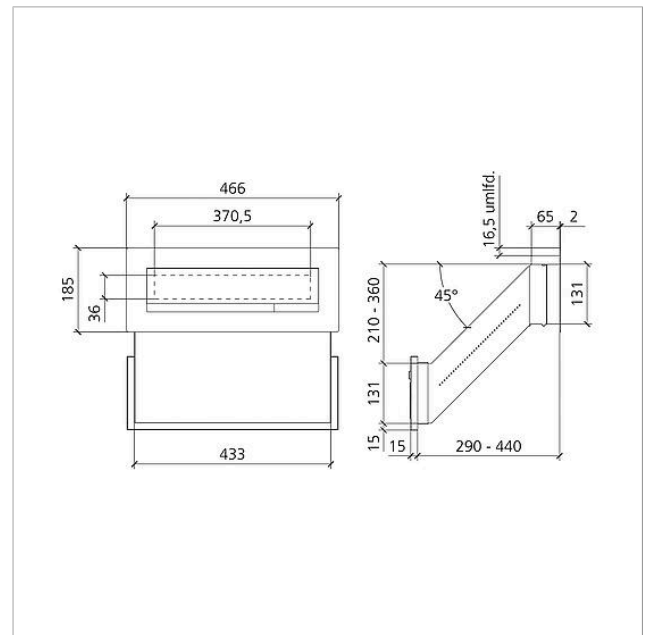

Zeichnungen / Montage