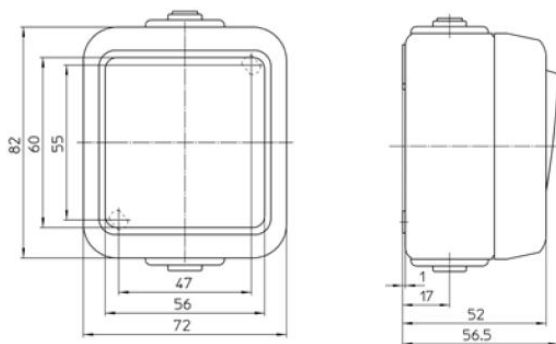

Wechsel/ Wechselschalter, grau

PRODUKT DATENBLATT

Schalter

Anzahl der Betätigungswippen	2
Schaltstrom für Leuchtstofflampen	6AX
Nennspannung	250V
Bedienungsart	Wippe/Taste
Montageart	Aufputz
Werkstoff	sonstige
Oberfläche	unbehandelt
Farbe	grau
Geeignet für Schutzart (IP)	IP54

Wechsel/ Wechselschalter, grau

Wippschalter mit Schraubklemmen
10 A 250 V~
Wechsel/Wechselschalter

Bestellnummer	Artikelnummer	EAN
00390611	D 626/6 WAB	4010105390612

PEHA Elektro GmbH & Co. KG

a Honeywell Company
Gartenstraße 49
58511 Lüdenscheid
Deutschland