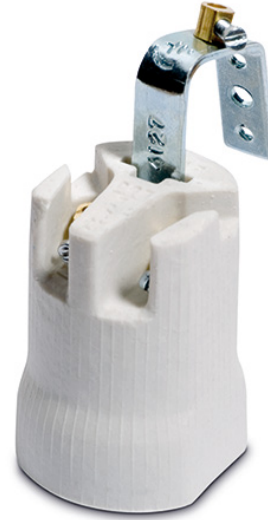

Porzellanfassung E14

Artikel-Nr.: 88444

Porzellanfassung E14 ISO, mit Winkel.

Ausführung:	Edisonfassung
Werkstoff:	Keramik
Farbe:	weiß
Fassung:	E14
Mit Starteraufnahme:	nein
Befestigungsart:	sonstige
Nippelgewinde:	ohne