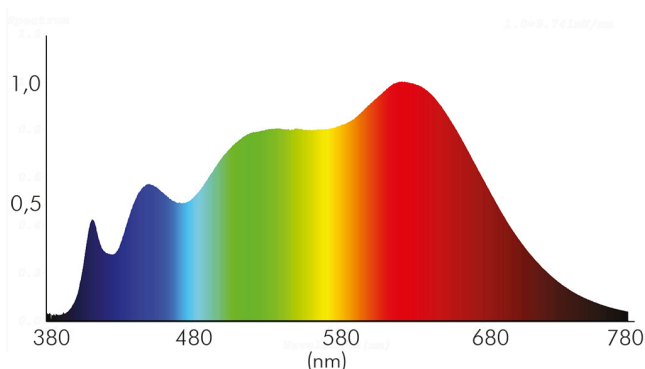

DATENBLATT

5068 ECO Flat chrom-matt 7,5W BIO 940 38° 350mA

LED Downlight 5068 ECO Flat BIO, COB LED, schwenkbar

Farbwertanteil [y]	0,38
Bildschirmarbeitsplatztauglich nach EN 12464-1	nein
Spitzen-Lichtstärke	950 cd
Lichtverteiler	Reflektor
L80B10 - Lebensdauer bei 25 °C	50000 h
L70B50 - Lebensdauer bei 25°C	50000 h
Lebensdauerfaktor	0,9
Lichtstromerhalt	0,96
Verwendete Beleuchtungstechnologie	LED
Farbe steuerbar (RGB)	nein
Blendschutzschild	nein
Hülle	keine Hülle
Farblich abstimmbare Lichtquelle	nein
Gesamtlichtstrom einstellbar	nein
Farbtemperatur einstellbar	nein
Lichtquelle austauschbar	nein
Lichtquelle mit hoher Leuchtdichte	nein
Leuchtenlichtfläche	transparent
Lichtverteilung	symmetrisch
Lichtaustritt	direkt
Leuchtmittel	COB LED
Geeignet für Leuchtmittelanzahl	1

Spektrale Strahlungsverteilung (250..800 nm) - Diagramm

ELEKTRISCHE EIGENSCHAFTEN

Eine Haftung für die von uns gelieferte Ware ist jedoch bei Vorliegen von natürlicher Abnutzung, Verschleiß sowie Verbrauch, insbesondere bei Betriebsmitteln LEDs etc. grundsätzlich ausgeschlossen und zwar auch dann, wenn diese bei Lieferung bereits mit der Ware verbunden sind. Angaben zur durchschnittlichen Lebensdauer und Lichtfarben dienen nur der Orientierung, sind unverbindlich und stellen keine Beschaffensvereinbarung dar. Technische und gestalterische Änderungen im Zuge stetiger Produktentwicklungen vorbehalten. nobile AG – Wächtersbacher Str. 78 - 60386 Frankfurt/M. Germany - www.nobile.de

Stand:
05.09.2022
18:03:00