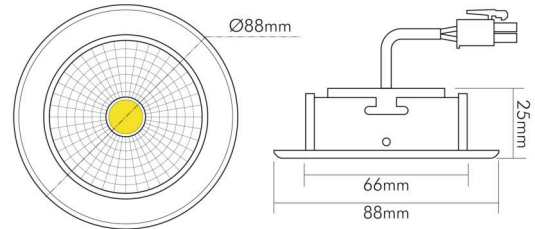

DATENBLATT

5068 ECO Flat chrom-matt 7,5W BIO 940 38° 350mA

LED Downlight 5068 ECO Flat BIO, COB LED, schwenkbar

Artikelnummer	1857070113
GTIN	4044538069234

□

Abdeckung der Leuchte mit Wärmedämmmaterial möglich	nein
---	------

ENERGIEVERBRAUCHSKENNZEICHNUNG

Energieeffizienzklasse	G
Artikelnummer der Lichtquelle	1857070113
EPREL-Registrierungsnummer	931518

LICHTTECHNISCHE EIGENSCHAFTEN

Lichtkegel	mediumstrahlend 21-40°
Lichtquellentyp	DLS/NMLS
Ungebündeltes [NDLS] oder gebündeltes Licht [DLS]	DLS
Farbtemperatur	4000 K
Lichtfarbe	neutralweiß
LED Effizienz	73 lm/W
Gesamtlichtstrom	580 lm
Nutzlichtstrom [Φuse]	500 lm
Nutzlichtstrom [Φuse] bezogen auf	schmalem Kegel (90°)
Ausstrahlwinkel	38°
Farbabstand [McAdam]	3 SDCM
Farbwiedergabeindex Ra	98
Farbwiedergabeindex R9	97
Farbwertanteil [x]	0,38

TEMPERATUREIGENSCHAFTEN

Umgebungstemperatur [Ta]	0 - 25 °C
--------------------------	-----------

MAßE UND GEWICHT

Länge	88 mm
Breite	88 mm
Durchmesser	88 mm
Höhe	29 mm
Gewicht	155 g

Eine Haftung für die von uns gelieferte Ware ist jedoch bei Vorliegen von natürlicher Abnutzung, Verschleiß sowie Verbrauch, insbesondere bei Betriebsmitteln LEDs etc. grundsätzlich ausgeschlossen und zwar auch dann, wenn diese bei Lieferung bereits mit der Ware verbunden sind. Angaben zur durchschnittlichen Lebensdauer und Lichtfarben dienen nur der Orientierung, sind unverbindlich und stellen keine Beschaffenheitsvereinbarung dar. Technische und gestalterische Änderungen im Zuge stetiger Produktentwicklungen vorbehalten. nobile AG – Wächtersbacher Str. 78 - 60386 Frankfurt/M. Germany - www.nobile.de

Stand:
05.09.2022
18:03:00

DATENBLATT

5068 ECO Flat chrom-matt 7,5W BIO 940 38° 350mA

LED Downlight 5068 ECO Flat BIO, COB LED, schwenkbar

Deckenausschnitt [Durchmesser]	68 mm
Einbautiefe	25 mm

MATERIAL UND FARBE