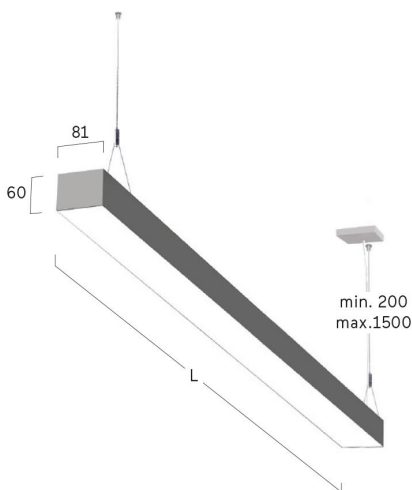

## Matric-R6

Pendel-Lichtlinie - Direkt-/ indirektstrahlend

Artikelnummer: LR6AEE-840M-L1475-Y

Abbildungen ggf. nur ähnlich, dienen als Orientierung.

Matric-R6. LED. Lichtlinie für Pendelmontage. Beleuchtungskörper aus hochwertigem Aluminiumprofil. Oberfläche Silver Anodised. Lichtcharakteristik: Direkt-/ indirektstrahlend. Farbtemperatur: 4000K (Cool White). Farbwiedergabeindex (Ra): >80. Microprismenoptik aus Spezialacrylglas zur Reduktion der Leuchtdichte in Office-Bereichen. UGR<=19. Einfach schaltbar. LxBxH (rechteckig). L=1475mm. B=81mm. H=60mm. Y-Seilabhängung mit Baldachin und Zuleitung (Set). Pendellänge max 1500mm. Zuleitung: transparent.

## Matric-R6

Pendel-Lichtlinie - Direkt-/ indirektstrahlend

Artikelnummer: LR6AEE-840M-L1475-Y

Kunde / Projekt: \_\_\_\_\_

Notiz: \_\_\_\_\_

Produktname	Matric-R6
Leuchtmittel	LED
Installationstyp	Pendel-Lichtlinie
Oberfläche	Silver Anodised
Lichtverteilung	Direkt-/ indirektstrahlend
CCT	4000K
Farbwiedergabeindex (Ra)	Ra>80
Optisches System	Microprismenoptik
Steuerung	Einfach schaltbar
Länge L/ Ø D (mm)	L=1475mm
Breite B (mm)	B=81mm
Höhe H (mm)	H=60mm
Bestromung	Medium-Power
Leuchtenlichtstrom	7150lm
Anschlussleistung	54W
Abhängung	Y-Seilabh. (Set)
Farbe Baldachin	Baldachin: passend zu Leuchtenoberfläche
Seillänge (mm)	Pendellänge max 1500mm
Schutzart	IP20
Prüfzeichen	ENEC
Kabelfarbe	Zuleitung: transparent
LED-Lebensdauer	L85B10 (tq 25°C) = 50.000h
UGR	UGR<=19
Photometrischer Code	8 40 / 3 3 9
Photobiologische Klasse	RG0 (EN62471)
Indoor/Outdoor	Indoor: ta [ambient] max. 25°C
Gewicht (kg)	5,1kg