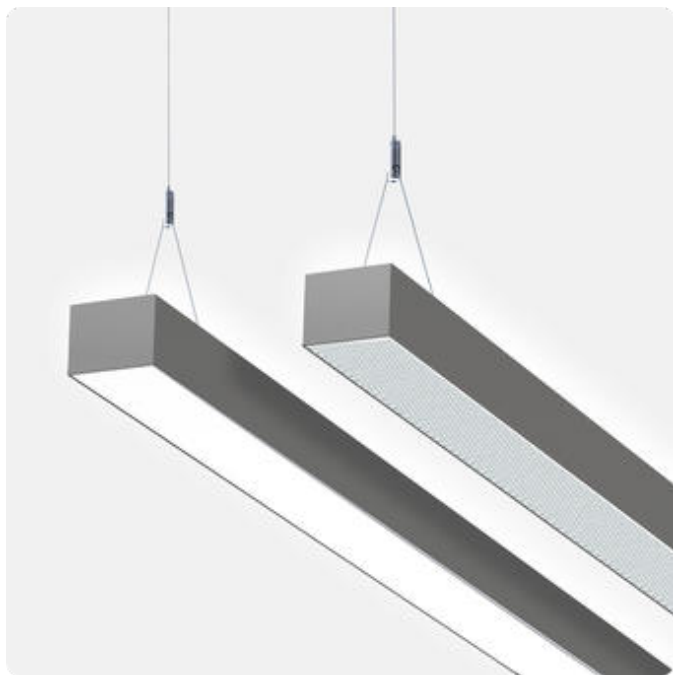

## Matric-R6

Pendel-Lichtlinie - Direkt-/ indirektstrahlend

Artikelnummer: LR6AEE-840M-L1475-Y

Abbildungen ggf. nur ähnlich, dienen als Orientierung.

Matric-R6. LED. Lichtlinie für Pendelmontage. Beleuchtungskörper aus hochwertigem Aluminiumprofil. Oberfläche Silver Anodised. Lichtcharakteristik: Direkt-/ indirektstrahlend. Farbtemperatur: 4000K (Cool White). Farbwiedergabeindex (Ra): >80. Microprismenoptik aus Spezialacrylglas zur Reduktion der Leuchtdichte in Office-Bereichen. UGR<=19. Einfach schaltbar. LxBxH (rechteckig). L=1475mm. B=81mm. H=60mm. Y-Seilabhängung mit Baldachin und Zuleitung (Set). Pendellänge max 1500mm. Zuleitung: transparent.

## Matric-R6

Pendel-Lichtlinie - Direkt-/ indirektstrahlend

Artikelnummer: LR6AEE-840M-L1475-Y

Kunde / Projekt: \_\_\_\_\_

Notiz: \_\_\_\_\_

Produktname	Matric-R6
Leuchtmittel	LED
Installationstyp	Pendel-Lichtlinie
Oberfläche	Silver Anodised
Lichtverteilung	Direkt-/ indirektstrahlend
CCT	4000K
Farbwiedergabeindex (Ra)	Ra>80
Optisches System	Microprismenoptik
Steuerung	Einfach schaltbar
Länge L/ Ø D (mm)	L=1475mm
Breite B (mm)	B=81mm
Höhe H (mm)	H=60mm
Bestromung	Medium-Power
Leuchtenlichtstrom	7150lm
Anschlussleistung	54W
Abhängung	Y-Seilabh. (Set)
Farbe Baldachin	Baldachin: passend zu Leuchtenoberfläche
Seillänge (mm)	Pendellänge max 1500mm
Schutzart	IP20
Prüfzeichen	ENEC
Kabelfarbe	Zuleitung: transparent
LED-Lebensdauer	L85B10 (tq 25°C) = 50.000h
UGR	UGR<=19
Photometrischer Code	8 40 / 3 3 9
Photobiologische Klasse	RG0 (EN62471)
Indoor/Outdoor	Indoor: ta [ambient] max. 25°C
Gewicht (kg)	5,1kg