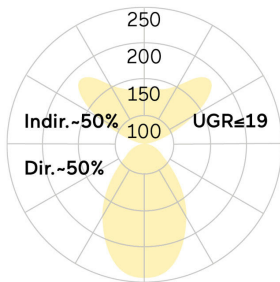

## Matric-R6

Pendel-Lichtlinie - Direkt-/ indirektstrahlend

Artikelnummer: LR6AEE-840M-L1475-Y

Abbildungen ggf. nur ähnlich, dienen als Orientierung.

Matric-R6. LED. Lichtlinie für Pendelmontage. Beleuchtungskörper aus hochwertigem Aluminiumprofil. Oberfläche Silver Anodised. Lichtcharakteristik: Direkt-/ indirektstrahlend. Farbtemperatur: 4000K (Cool White). Farbwiedergabeindex (Ra): >80. Microprismenoptik aus Spezialacrylglas zur Reduktion der Leuchtdichte in Office-Bereichen. UGR<=19. Einfach schaltbar. LxBxH (rechteckig). L=1475mm. B=81mm. H=60mm. Y-Seilabhängung mit Baldachin und Zuleitung (Set). Pendellänge max 1500mm. Zuleitung: transparent.

## Matric-R6

Pendel-Lichtlinie - Direkt-/ indirektstrahlend

Artikelnummer: LR6AEE-840M-L1475-Y

Kunde / Projekt: \_\_\_\_\_

Notiz: \_\_\_\_\_

Produktname	Matric-R6
Leuchtmittel	LED
Installationstyp	Pendel-Lichtlinie
Oberfläche	Silver Anodised
Lichtverteilung	Direkt-/ indirektstrahlend
CCT	4000K
Farbwiedergabeindex (Ra)	Ra>80
Optisches System	Microprismenoptik
Steuerung	Einfach schaltbar
Länge L/ Ø D (mm)	L=1475mm
Breite B (mm)	B=81mm
Höhe H (mm)	H=60mm
Bestromung	Medium-Power
Leuchtenlichtstrom	7150lm
Anschlussleistung	54W
Abhängung	Y-Seilabh. (Set)
Farbe Baldachin	Baldachin: passend zu Leuchtenoberfläche
Seillänge (mm)	Pendellänge max 1500mm
Schutzart	IP20
Prüfzeichen	ENEC
Kabelfarbe	Zuleitung: transparent
LED-Lebensdauer	L85B10 (tq 25°C) = 50.000h
UGR	UGR<=19
Photometrischer Code	8 40 / 3 3 9
Photobiologische Klasse	RG0 (EN62471)
Indoor/Outdoor	Indoor: ta [ambient] max. 25°C
Gewicht (kg)	5,1kg