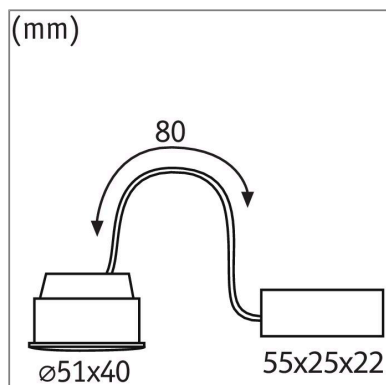

Produktname: LED Modul Einbauleuchte Base Coin rund 51mm Coin 5W 370lm 230V 3000K Satin
Artikelnummer: 93076
EAN-Nummer: 4000870930762
Hersteller: Paulmann

Beschreibungstext:

Die innovativen Base-Coins mit warmweißem Licht können auch in Kombination mit bestehenden Lichtinstallationen verwendet werden. Wenn bereits Einbaustrahler mit einem Durchmesser von 51mm installiert sind, ist der Umstieg auf die sparsamen LED-Module ganz einfach. Das alte Leuchtmittel wird entfernt, der Slim Coin mithilfe der Schnellklemmen werkzeuglos angeschlossen, eingesetzt und fertig!

Lichttechnische Daten

Leuchtenlichtstrom: 370 lm
Lichtausbeute: 74 lm/W
Farbwiedergabe (CRI): > 80
Ausstrahlwinkel: 100 °
Leuchtmittel: incl. 1x5 W

Mechanische Daten

Montageort: Decke
Abmessungen: H: 40 mm
Material: Kunststoff
Farbe: Satin
Gewicht: 0,092 kg

Elektrische Daten

Systemleistung: 5 W
Eingangsspannung: 230 V
Schutzklasse: Schutzklasse II