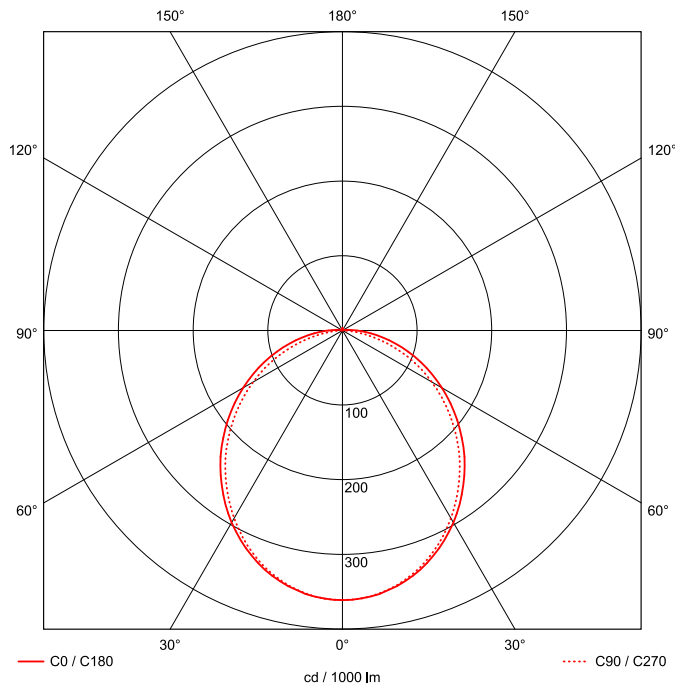

Artikel-Nr: 76036321

Anbauleuchten

Leuchte TROJA G2 SKII 0705mm PCO 1x30W 110° 2600lm

Vandalismus geschützte LED Leuchte in SKII mit MID-Power LEDs, LED Einheit in der Abdeckung integriert und per PEC System (PRACHT EASY CONNECT) schnell zu montieren. Konverter in Leuchte integriert. Flaches, stabiles Aluminiumgehäuse mit integriertem decken-/wandseitigem Kabelführungskanal, schlagfeste Abdeckung aus opalisiertem Polycarbonat, eingefasst in Aluminium-Rahmenprofil und Endkappen aus Aluminium-Druckguss, weiß, pulverbeschichtet, mit Innensechskant- oder Sicherheits-Verschlusschrauben, umlaufende Silikondichtung, geeignet für Decken- und waagerechte Wandmontage, Eckmontage mit Zubehör möglich. Ein-Mann-Montage mit variablen Befestigungsabständen durch PRACHT-KLAMMER-SYSTEM, die Befestigungsklammern sind nach der Montage der Abdeckung vor unbefugtem Zugriff geschützt. Achtung: PRACHT MANUFAKTUR! Sie benötigen eine andere Lichtfarbe, Gehäusefarbe oder Durchgangsverdrahtung? Besondere Herausforderungen? Kein Problem. Wir bieten individuelle Lösungen für Ihre Anforderungen.

EAN 4018098312802 Energie-Effizienz-Klasse

Statistische
Warennummer 94054099

A++

LEUCHTMITTEL

Leuchtentyp	LED
Anzahl Leuchtmittel/LED-Reihen	1
Farbtemperatur K	4.000
Farbwiedergabeindex	>90
Anzahl LED	84
Farbtoleranz (initial MacAdam)	3

LEISTUNG

Effektiver Lichtstrom Im	2600
Systemleistung W	30
Lichtstrom Im/W	87
EnergieEffizienzklasse	A++

LICHTTECHNIK

Lichtlenkung	breitstrahlend
Ausstrahlwinkel in °	110
Optik	-
Blendbegrenzung UGR 4H 8H C0 C90	23.3/ 21.3

MAßE UND GEWICHTE

Länge in mm	705
Breite in mm	260
Höhe in mm	72
Außendurchmesser in mm	-
Nettogewicht in kg	4

VERPACKUNG

Länge m VPE	1.05
Breite m VPE	0.26
Höhe m VPE	0.075
Bruttogewicht kg VPE	4.7

MONTAGE UND WARTUNG