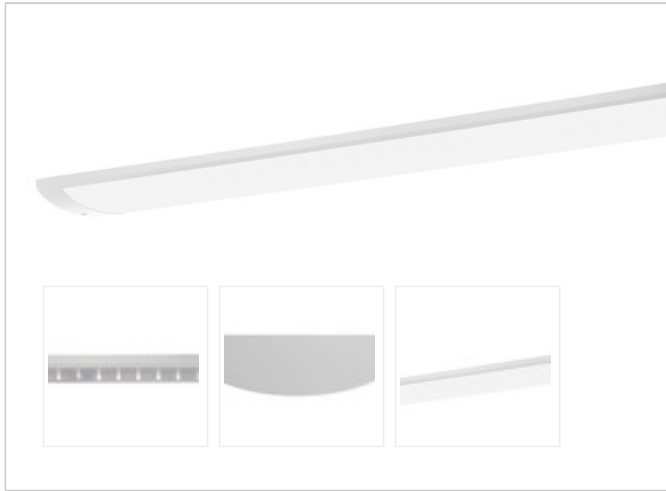

Artikel-Nr: 76036321

Anbauleuchten

Leuchte TROJA G2 SKII 0705mm PCO 1x30W 110° 2600lm

Vandalismus geschützte LED Leuchte in SKII mit MID-Power LEDs, LED Einheit in der Abdeckung integriert und per PEC System (PRACHT EASY CONNECT) schnell zu montieren. Konverter in Leuchte integriert. Flaches, stabiles Aluminiumgehäuse mit integriertem decken-/wandseitigem Kabelführungskanal, schlagfeste Abdeckung aus opalisiertem Polycarbonat, eingefasst in Aluminium-Rahmenprofil und Endkappen aus Aluminium-Druckguss, weiß, pulverbeschichtet, mit Innensechskant- oder Sicherheits-Verschlusschrauben, umlaufende Silikondichtung, geeignet für Decken- und waagerechte Wandmontage, Eckmontage mit Zubehör möglich. Ein-Mann-Montage mit variablen Befestigungsabständen durch PRACHT-KLAMMER-SYSTEM, die Befestigungsklammern sind nach der Montage der Abdeckung vor unbefugtem Zugriff geschützt. Achtung: PRACHT MANUFAKTUR! Sie benötigen eine andere Lichtfarbe, Gehäusefarbe oder Durchgangsverdrahtung? Besondere Herausforderungen? Kein Problem. Wir bieten individuelle Lösungen für Ihre Anforderungen.