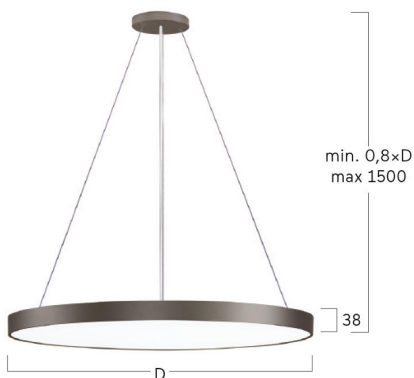

## Basic-G5

Pendelleuchte - Direktstrahlend

Artikelnummer: BG5OSE-840M-D800-U

Abbildungen ggf. nur ähnlich, dienen als Orientierung.

Basic-G5. LED. Leuchte für Pendelmontage. Filigraner Leuchtenkörper mit 38mm Bauhöhe und minimalistischem Rand von lediglich 5mm. Beleuchtungskörper aus hochwertigem Aluminiumprofil. Oberfläche Radiant Silver. Lichtcharakteristik: Rein direktstrahlend. Farbtemperatur: 4000K (Cool White). Farbwiedergabeindex (Ra): >80. Opaldiffusor für max. Transmissionsgrad bei homogener Auflösung der Lichtpunkte. Einfach schaltbar. DxH (rund). D=800mm. H=38mm. Seilabhängung mit Baldachin und Zuleitung für Zentralmontage (Set). Pendellänge max

## Basic-G5

Pendelleuchte - Direktstrahlend

Artikelnummer: BG5OSE-840M-D800-U

Kunde / Projekt: \_\_\_\_\_

Notiz: \_\_\_\_\_

Produktname	Basic-G5
Leuchtmittel	LED
Installationstyp	Pendelleuchte
Oberfläche	Radiant Silver
Lichtverteilung	Direktstrahlend
CCT	4000K
Farbwiedergabeindex (Ra)	Ra>80
Optisches System	Opaldiffusor
Steuerung	Einfach schaltbar
Länge L/ Ø D (mm)	D=800mm
Höhe H (mm)	H=38mm
Bestromung	Medium-Power
Leuchtenlichtstrom	5280lm
Anschlussleistung	40W
Abhängung	Zentral-Seilabh. (Set)
Farbe Baldachin	Baldachin: passend zu Leuchtenoberfläche
Seillänge (mm)	Pendellänge max 1500mm
Schutzart	IP40
Prüfzeichen	ENEC
Kabelfarbe	Zuleitung: transparent
LED-Lebensdauer	L85B10 (tq 25°C) = 50.000h
Photometrischer Code	8 40 / 3 3 9
Photobiologische Klasse	RG0 (EN62471)
Indoor/Outdoor	Indoor: ta [ambient] max. 25°C
Gewicht (kg)	9,5kg