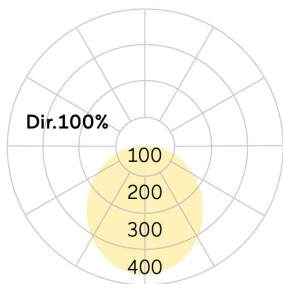

## Basic-G5

Pendelleuchte - Direktstrahlend

Artikelnummer: BG5OSE-840M-D800-U

Abbildungen ggf. nur ähnlich, dienen als Orientierung.

Basic-G5. LED. Leuchte für Pendelmontage. Filigraner Leuchtenkörper mit 38mm Bauhöhe und minimalistischem Rand von lediglich 5mm. Beleuchtungskörper aus hochwertigem Aluminiumprofil. Oberfläche Radiant Silver. Lichtcharakteristik: Rein direktstrahlend. Farbtemperatur: 4000K (Cool White). Farbwiedergabeindex (Ra): >80. Opaldiffusor für max. Transmissionsgrad bei homogener Auflösung der Lichtpunkte. Einfach schaltbar. DxH (rund). D=800mm. H=38mm. Seilabhängung mit Baldachin und Zuleitung für Zentralmontage (Set). Pendellänge max

1500mm. Zuleitung: transparent. Baldachin: passend zu Leuchtenoberfläche. Medium-Power-Bestromung. 5280lm. 40W. 9,5kg. Binning initial <= MacAdam 3. IP40. Schutzklasse I. CE-, UKCA Kennzeichnung. ENEC. IK02. 220-240V. 50-60 Hz. RG0 (EN62471). Lichtstromrückgang von max. 0,3%/1.000 Betriebsstunden. Nennausfallrate von max. 0,2%/1.000 Betriebsstunden. L85B10 (tq 25°C) = 50.000h. 5 Jahre Garantie. Hersteller: Lightnet GmbH, nach ISO 9001:2015 und 50001:2018 zertifiziert.

## Basic-G5

Pendelleuchte - Direktstrahlend

Artikelnummer: BG5OSE-840M-D800-U

Kunde / Projekt: \_\_\_\_\_

Notiz: \_\_\_\_\_

Produktname	Basic-G5
Leuchtmittel	LED
Installationstyp	Pendelleuchte
Oberfläche	Radiant Silver
Lichtverteilung	Direktstrahlend
CCT	4000K
Farbwiedergabeindex (Ra)	Ra>80
Optisches System	Opaldiffusor
Steuerung	Einfach schaltbar
Länge L/ Ø D (mm)	D=800mm
Höhe H (mm)	H=38mm
Bestromung	Medium-Power
Leuchtenlichtstrom	5280lm
Anschlussleistung	40W
Abhängung	Zentral-Seilabh. (Set)
Farbe Baldachin	Baldachin: passend zu Leuchtenoberfläche
Seillänge (mm)	Pendellänge max 1500mm
Schutzart	IP40
Prüfzeichen	ENEC
Kabelfarbe	Zuleitung: transparent
LED-Lebensdauer	L85B10 (tq 25°C) = 50.000h
Photometrischer Code	8 40 / 3 3 9
Photobiologische Klasse	RG0 (EN62471)
Indoor/Outdoor	Indoor: ta [ambient] max. 25°C
Gewicht (kg)	9,5kg