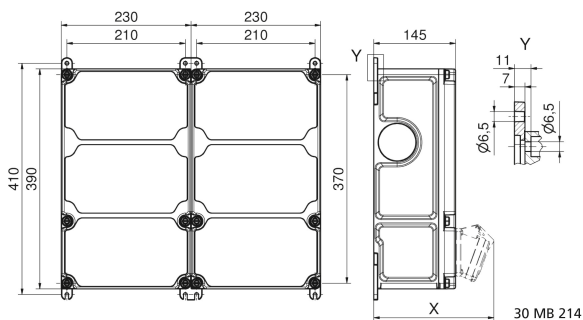

## Wandverteiler Kunststoff - VARIABOX - L Duo

Artikelbeschreibung	
BALS-Art.-Nr	89134
EAN	4024941206662
Produktgruppe	VARIABOX - L Duo
Vorschriften / Normen	DIN EN 61439
Schutzart	IP44
Gerätefarbe	Gehäuseunterteil schwarz ähnlich RAL 9017, Gehäuseoberteil grau RAL 7035
Geräte-Höhe	390mm
Geräte-Breite	460mm
Geräte-Tiefe	145mm

Artikelbeschreibung	
RDF-Faktor	0.75
Nennstrom InA	63

Logistikdaten	
Einzelgewicht	9.6 kg / Stück
Verpackungsart	Karton
Inhaltsmenge	1 ST
EAN	4024941206662
Länge	800 mm
Breite	600 mm
Höhe	340 mm
Gewicht	10.95 kg
Volumen	163'200 ccm

**Tiefenmaß/ depth X (mm)**

Bezeichnung/ with	IP44	IP67
OTC-Klappe/ OTC operating window	180	180
Schutzk. Steckdose/domestic socket	162	205
CEE 16A 3p	200	200
CEE 16A 4p	204	202
CEE 16A 5p	207	205
CEE 32A 3p/4p	211	213
CEE 32A 5p	213	214
CEE 63A 3p/4p/5p	229	231