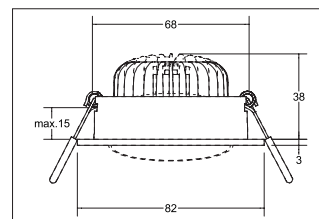

LED-Einbaustrahlerset BB35, schaltbar

Artikel-Nr. 38379183

1.0 m	0.7 0.6	1184.2
2.0 m	1.4 1.3	296.1
3.0 m	2.1 1.9	131.6
4.0 m	2.8 2.5	74.0
5.0 m	3.5 3.1	47.4
	Ø (m)	E0(0°) [lx]

LED-Einbaustrahlerset BB35, schaltbar, strukturschwarz, rund. Ausgeführt in kompakter Bauform für werkzeuglose Schnellmontage zum Deckeneinbau. Set inkl. Konverter für 230 V-Netzspannung, schaltbar, Maße Konverter: L 68 x B 35 x H 21 mm . Montageart: Einbaumontage, Montageort: Deckenmontage, Material: Aluminium / Kunststoff, Schutzart: nach DIN EN 60529: IP20, Schutzklasse: (EN 61140) II, Spannung: 230V AC 50Hz, Leistung: 7W, Anzahl der Leuchtmittel / Fassungen: 1.0 Stk, Lichtstrom: 680lm, Farbtemperatur: 3000 K, Lichtfarbe: weiß, Abstrahlwinkel: 40°, Verstellbarkeit: schwenkbar, mit Betriebsgerät, Art der Dimmung: schaltbar .

Artikel-Nr.	38379183
Stand:	20.07.2021 02:39

Lichtfarbe	3000 K
Farbe	schwarz
Abstrahlwinkel	40 °
Anzahl der Leuchtmittel / Fassungen	1 Stk
Material	Aluminium / Kunststoff
Leistung	7 W
Leuchtmittel	LED
Farbwiedergabe	CRI > 80
Ansteuerung	schaltbar

Außendurchmesser	82 mm
Einbaudurchmesser	68 mm
Einbautiefe	38 mm
Spannung	230V AC 50Hz
Schutzart	IP20
Schutzklasse	II
Verstellbarkeit	schwenkbar
Schwenkwinkel	20 °
Schaltungsart	Parallelschaltung