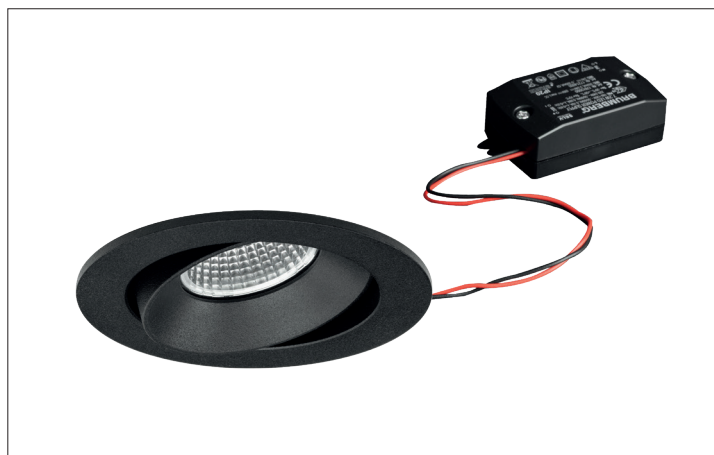

LED-Einbaustrahlerset BB35, schaltbar

Artikel-Nr. 38379183

1.0 m	0.7 0.6	1184.2
2.0 m	1.4 1.3	296.1
3.0 m	2.1 1.9	131.6
4.0 m	2.8 2.5	74.0
5.0 m	3.5 3.1	47.4
	Ø (m)	E0(0°) [lx]

LED-Einbaustrahlerset BB35, schaltbar, strukturschwarz, rund. Ausgeführt in kompakter Bauform für werkzeuglose Schnellmontage zum Deckeneinbau. Set inkl. Konverter für 230 V-Netzspannung, schaltbar, Maße Konverter: L 68 x B 35 x H 21 mm . Montageart: Einbaumontage, Montageort: Deckenmontage, Material: Aluminium / Kunststoff, Schutzart: nach DIN EN 60529: IP20, Schutzklasse: (EN 61140) II, Spannung: 230V AC 50Hz, Leistung: 7W, Anzahl der Leuchtmittel / Fassungen: 1.0 Stk, Lichtstrom: 680lm, Farbtemperatur: 3000 K, Lichtfarbe: weiß, Abstrahlwinkel: 40°, Verstellbarkeit: schwenkbar, mit Betriebsgerät, Art der Dimmung: schaltbar .

Artikel-Nr.	38379183
Stand:	20.07.2021 02:39

Lichtfarbe	3000 K
Farbe	schwarz
Abstrahlwinkel	40 °
Anzahl der Leuchtmittel / Fassungen	1 Stk
Material	Aluminium / Kunststoff
Leistung	7 W
Leuchtmittel	LED
Farbwiedergabe	CRI > 80
Ansteuerung	schaltbar

Außendurchmesser	82 mm
Einbaudurchmesser	68 mm
Einbautiefe	38 mm
Spannung	230V AC 50Hz
Schutzart	IP20
Schutzklasse	II
Verstellbarkeit	schwenkbar
Schwenkwinkel	20 °
Schaltungsart	Parallelschaltung