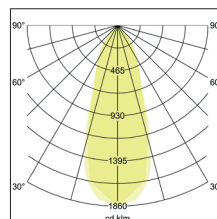

LED-Einbaustrahlerset BB35, schaltbar

Artikel-Nr. 38379183

1.0 m	0.7 0.6	1184.2
2.0 m	1.4 1.3	296.1
3.0 m	2.1 1.9	131.6
4.0 m	2.8 2.5	74.0
5.0 m	3.5 3.1	47.4
	Ø (m)	E0(0°) [lx]

LED-Einbaustrahlerset BB35, schaltbar, strukturschwarz, rund. Ausgeführt in kompakter Bauform für werkzeuglose Schnellmontage zum Deckeneinbau. Set inkl. Konverter für 230 V-Netzspannung, schaltbar, Maße Konverter: L 68 x B 35 x H 21 mm . Montageart: Einbaumontage, Montageort: Deckenmontage, Material: Aluminium / Kunststoff, Schutzart: nach DIN EN 60529: IP20, Schutzklasse: (EN 61140) II, Spannung: 230V AC 50Hz, Leistung: 7W, Anzahl der Leuchtmittel / Fassungen: 1.0 Stk, Lichtstrom: 680lm, Farbtemperatur: 3000 K, Lichtfarbe: weiß, Abstrahlwinkel: 40°, Verstellbarkeit: schwenkbar, mit Betriebsgerät, Art der Dimmung: schaltbar .

Artikel-Nr.	38379183
Stand:	20.07.2021 02:39

Lichtfarbe	3000 K
Farbe	schwarz
Abstrahlwinkel	40 °
Anzahl der Leuchtmittel / Fassungen	1 Stk
Material	Aluminium / Kunststoff
Leistung	7 W
Leuchtmittel	LED
Farbwiedergabe	CRI > 80
Ansteuerung	schaltbar

Außendurchmesser	82 mm
Einbaudurchmesser	68 mm
Einbautiefe	38 mm
Spannung	230V AC 50Hz
Schutzart	IP20
Schutzklasse	II
Verstellbarkeit	schwenkbar
Schwenkwinkel	20 °
Schaltungsart	Parallelschaltung