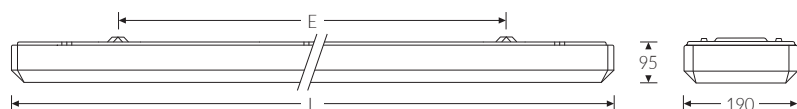

EURO-LINE Aqua P für 2x LEDtube 1200 | Artikelnummer 60152230

Abbildung ähnlich

PMMA
650°C

IK02

HB

Feuchtraum-Anbauleuchte für LED-Röhre. Gehäuse glasfaser-
verstärktes Polyester, hellgrau, schwer entflammbar. Hochwertige
umlaufende Dichtung (EPDM) mit hoher Feuchtigkeits- und
thermische Beständigkeit. Eingebauter Geräteträger/Reflektor
aus Stahlblech weiß. Prismatische Wanne/Abdeckung aus
Acrylglas (PMMA), klar mit abgeschrägten Kanten. Sicherer und
stabiler Halt der Wanne/Abdeckung durch innenliegende Verschluss-
technik. Zwei Einführungen mit Würgestopfen für Netz-
zuleitung mittig an der Unterseite der Leuchte. Kabelraum für
Standard-Einzelleitung (NYM) bei Stirnseitige Zuführung der
Netzzuleitung, sowie zu Weiterführung der Netzzuleitung bei
Lichtbandmontage an der Unterseite der Leuchte vorhanden.
3-polige Anschlussklemme innenliegend mittig. Zugelassen für
den Einsatz in Innenbereichen oder überdachte Außenbereiche,
für Decken- und Wandmontage (siehe Montageanleitung).
Wanne und Unterteil sind getrennt verpackt.

Technische Daten

Artikelnummer	60152230
Bestellbezeichnung	EURO-LINE Aqua prisma für
Lichtquelle	LEDtube
Fassung / Sockel	G13 / T8 (T26)
Anzahl Leuchtmittel	2
Netzspannung	230V/50Hz
Spannungsart	AC
Lichtoptik	Wanne aus UV-beständigem Polymethylmethacrylat (PMMA)
Anschlussart	3-polige Anschlussklemme mit Schraubkontakt
Gehäuse	Gehäuse aus schwer entflammbarem, glasfaserverstärktem Polyester (GRP)

Prüfungen

Schutzklasse	SK I
Schutzart	IP54
Schlagfestigkeit	IK02
Brennbarkeit (UL94)	HB
Glühdrahtfestigkeit	PMMA 650°C
CE-Konform	Ja
D-Kennzeichnung	Ja

Montageart und Anwendungsbereich

Decken- und Wandmontage
für den Einsatz im Innenbereich und überdachten Außenbereich

- Grundbeleuchtung

EURO-LINE Aqua P für 2x LEDtube 1200 | Artikelnummer 60152230

Maße und Gewichte	
Länge (L)	1270 mm
Breite (B)	190 mm
Höhe (H)	95 mm
Befestigungsabstand (E1)	740 mm
Bruttogewicht (incl. Verpackung)	3,7 Kg
Inhalts- / Verpackungsmenge	1 Stück
Paletteneinheit	80 Stück