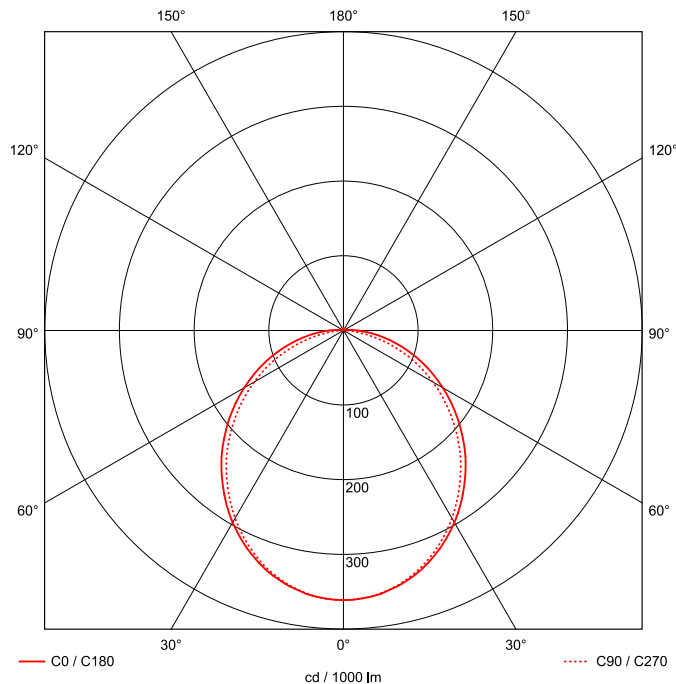

Artikel-Nr: 76831221

Anbauleuchten

Leuchte TROJA G2 0705mm PCO 1x21W 110° 2200lm

Vandalismus geschützte LED Leuchte mit MID-Power LEDs, LED Einheit in der Abdeckung integriert und per PEC System (PRACHT EASY CONNECT) schnell zu montieren. Konverter in Leuchte integriert. Flaches, stabiles Aluminiumgehäuse mit integriertem decken-/wandseitigem Kabelführungskanal, schlagfeste Abdeckung aus opalisiertem Polycarbonat, eingefasst in Aluminium-Rahmenprofil und Endkappen aus Aluminium-Druckguss, weiß, pulverbeschichtet, mit Innensechskant- oder Sicherheits-Verschlusschrauben, umlaufende Silikondichtung, geeignet für Decken- und waagerechte Wandmontage, Eckmontage mit Zubehör möglich. Ein-Mann-Montage mit variablen Befestigungsabständen durch PRACHT-KLAMMER-SYSTEM, die Befestigungsklammern sind nach der Montage der Abdeckung vor unbefugtem Zugriff geschützt. Achtung: PRACHT MANUFAKTUR! Sie benötigen eine andere Lichtfarbe, Gehäusefarbe oder Durchgangsverdrahtung? Besondere Herausforderungen? Kein Problem. Wir bieten individuelle Lösungen für Ihre Anforderungen.

EAN 4018098313083 Energie-Effizienz-Klasse

Statistische
Warennummer 94054099

A++