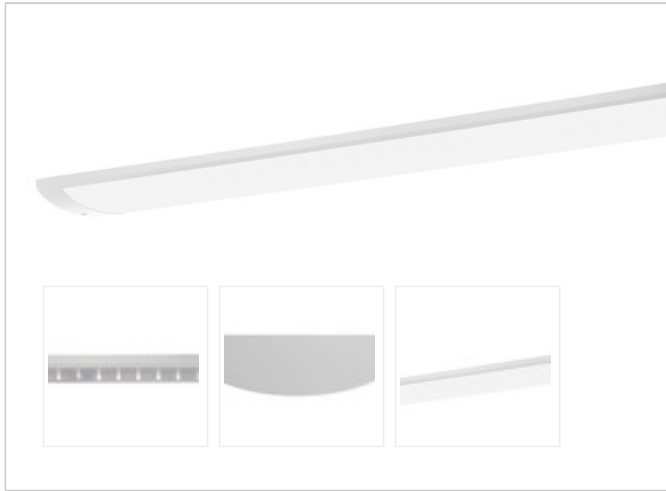

## Leuchte TROJA G2 0705mm PCO 1x21W 110° 2200lm

Vandalismus geschützte LED Leuchte mit MID-Power LEDs, LED Einheit in der Abdeckung integriert und per PEC System (PRACHT EASY CONNECT) schnell zu montieren. Konverter in Leuchte integriert. Flaches, stabiles Aluminiumgehäuse mit integriertem decken-/wandseitigem Kabelführungskanal, schlagfeste Abdeckung aus opalisiertem Polycarbonat, eingefasst in Aluminium-Rahmenprofil und Endkappen aus Aluminium-Druckguss, weiß, pulverbeschichtet, mit Innensechskant- oder Sicherheits-Verschlusschrauben, umlaufende Silikondichtung, geeignet für Decken- und waagerechte Wandmontage, Eckmontage mit Zubehör möglich. Ein-Mann-Montage mit variablen Befestigungsabständen durch PRACHT-KLAMMER-SYSTEM, die Befestigungsklammern sind nach der Montage der Abdeckung vor unbefugtem Zugriff geschützt. Achtung: PRACHT MANUFAKTUR! Sie benötigen eine andere Lichtfarbe, Gehäusefarbe oder Durchgangsverdrahtung? Besondere Herausforderungen? Kein Problem. Wir bieten individuelle Lösungen für Ihre Anforderungen.

## MAßE UND GEWICHTE

Länge in mm	705
Breite in mm	260
Höhe in mm	72
Außendurchmesser in mm	-
Nettogewicht in kg	4