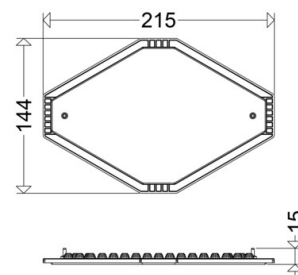

## 3401/012 T

[ Artikelnummer : 34011 9006 ]

#### Abdeckung

Art/Material: Scheibe (PC)  
Eigenschaft: klar

#### Abmessung / Gewicht

Länge: 215,00 mm  
Breite/Durchmesser: 144,00 mm  
Höhe: 15,00 mm  
Gewicht: 0,12 kg  
EAN/GTIN: 4041254330501

**3401/012 T**

[ Artikelnummer : 34011 9006 ]

**Optionales Zubehör/Ersatzteile**