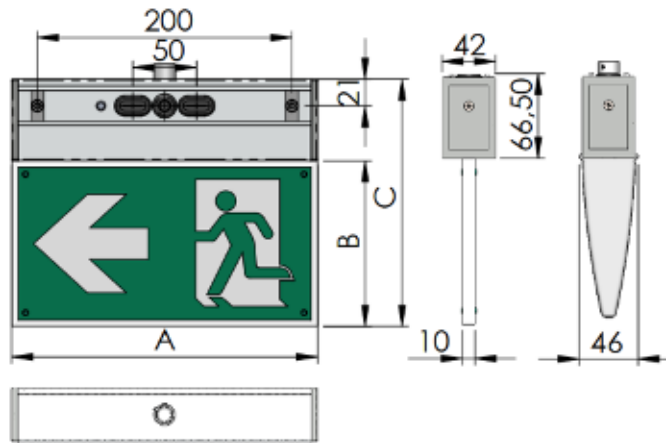

Abmessungen

Breite (mm): 320

Höhe (mm): 242

Tiefe (mm): 42

Nettogewicht (kg): 2,097

Maßzeichnung | Dimensional drawing

Deckenmontage |
Ceiling mounting

Wandmontage |
Wall mounting