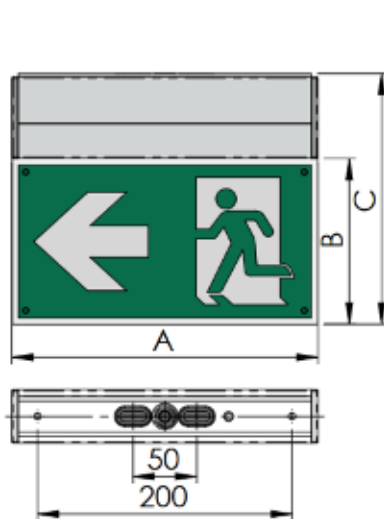

Abmessungen

Breite (mm): 320

Höhe (mm): 242

Tiefe (mm): 42

Nettogewicht (kg): 2,097

Maßzeichnung | Dimensional drawing

Deckenmontage |
Ceiling mounting

Wandmontage |
Wall mounting