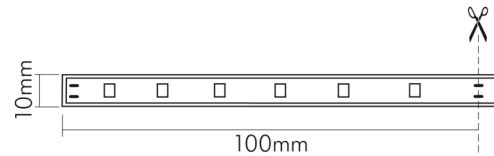

DATENBLATT

Flexible LED SMD 2835 2m 840 5W/m 24V

Flexibles LED Band mit SMD 2835

Artikelnummer	5014000212
GTIN	4044538058627

ENERGIEVERBRAUCHSKENNZEICHNUNG

Energieeffizienzklasse	F
Artikelnummer der Lichtquelle	5014000212
EPREL-Registrierungsnummer	1278120

LICHTTECHNISCHE EIGENSCHAFTEN

Lichtquellentyp	DLS/NMLS
Ungebündeltes [NDLS] oder gebündeltes Licht [DLS]	DLS
Farbtemperatur	4000 K
Lichtfarbe	neutralweiß
LED Effizienz	120 lm/W
Gesamtlichtstrom je Rolle	1200 lm
Gesamtlichtstrom je Meter	600 lm
Nutzlichtstrom [Φuse]	1000 lm
Nutzlichtstrom [Φuse] je Meter	500 lm
Nutzlichtstrom [Φuse] je Rolle	1000 lm
Nutzlichtstrom [Φuse] bezogen auf	breitem Kegel (120°)
Ausstrahlwinkel	120°
Farbabstand [McAdam]	3 SDCM
Farbwiedergabeindex Ra	80
Farbwiedergabeindex R9	12
Farbwertanteil [x]	0,38
Farbwertanteil [y]	0,38

Stand:
05.09.2022
18:03:00