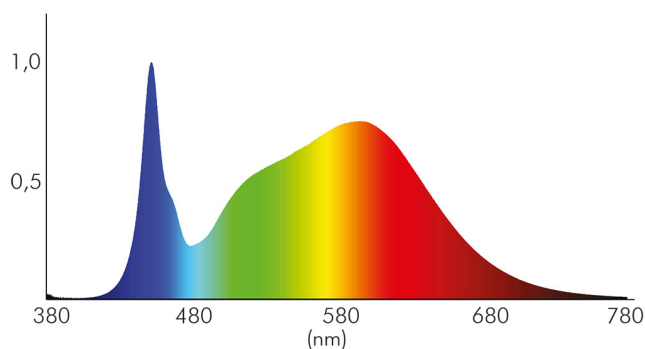

| | |
|---|----------------------|
| Lichtquellentyp | DLS/NMLS |
| Ungebündeltes [NDLS] oder gebündeltes Licht [DLS] | DLS |
| Farbtemperatur | 4000 K |
| Lichtfarbe | neutralweiß |
| LED Effizienz | 120 lm/W |
| Gesamtlichtstrom je Rolle | 1200 lm |
| Gesamtlichtstrom je Meter | 600 lm |
| Nutzlichtstrom [Φ use] | 1000 lm |
| Nutzlichtstrom [Φ use] je Meter | 500 lm |
| Nutzlichtstrom [Φ use] je Rolle | 1000 lm |
| Nutzlichtstrom [Φ use] bezogen auf | breitem Kegel (120°) |
| Ausstrahlwinkel | 120° |
| Farbabstand [McAdam] | 3 SDCM |
| Farbwiedergabeindex Ra | 80 |
| Farbwiedergabeindex R9 | 12 |
| Farbwertanteil [x] | 0,38 |
| Farbwertanteil [y] | 0,38 |

Stand:
05.09.2022
18:03:00

Flexible LED SMD 2835 2m 840 5W/m 24V

Flexibles LED Band mit SMD 2835

| | |
|--|-------------|
| Spitzen-Lichtstärke | 100 cd |
| L80B10 - Lebensdauer bei 25 °C | 50000 h |
| L70B50 - Lebensdauer bei 25°C | 50000 h |
| Lichtstromrückgang bei mittl. Nutzungsdauer 50.000 h bei 25 °C Umgebungstemperatur | 80 % |
| Ausfallrate bei mittl. Nutzungsdauer von 50.000 h bei 25 °C Umgebungstemperatur | 10 % |
| Lebensdauerfaktor | 0,9 |
| Lichtstromerhalt | 0,96 |
| Verwendete Beleuchtungstechnologie | LED |
| Blendschutzschild | nein |
| Hülle | keine Hülle |
| Farblich abstimmbare Lichtquelle | nein |
| Gesamtlichtstrom einstellbar | nein |
| Farbtemperatur einstellbar | nein |
| Konstant-Lichtstrom-Regelung | nein |
| Lichtquelle austauschbar | nein |
| Lichtquelle mit hoher Leuchtdichte | nein |
| Anzahl der LEDs pro Meter | 60 |
| Anzahl der LEDs pro Segment | 6 |
| Leuchtmittel | SMD-LED |

Spektrale Strahlungsverteilung (250..800 nm) - Diagramm

ELEKTRISCHE EIGENSCHAFTEN

| | |
|--|---------------|
| Direkt an die Netzspannung [MLS]/Nicht direkt an die Netzspannung angeschlossen [NMLS] | NMLS |
| Energieverbrauch im Betrieb | 10 kWh/1000 h |