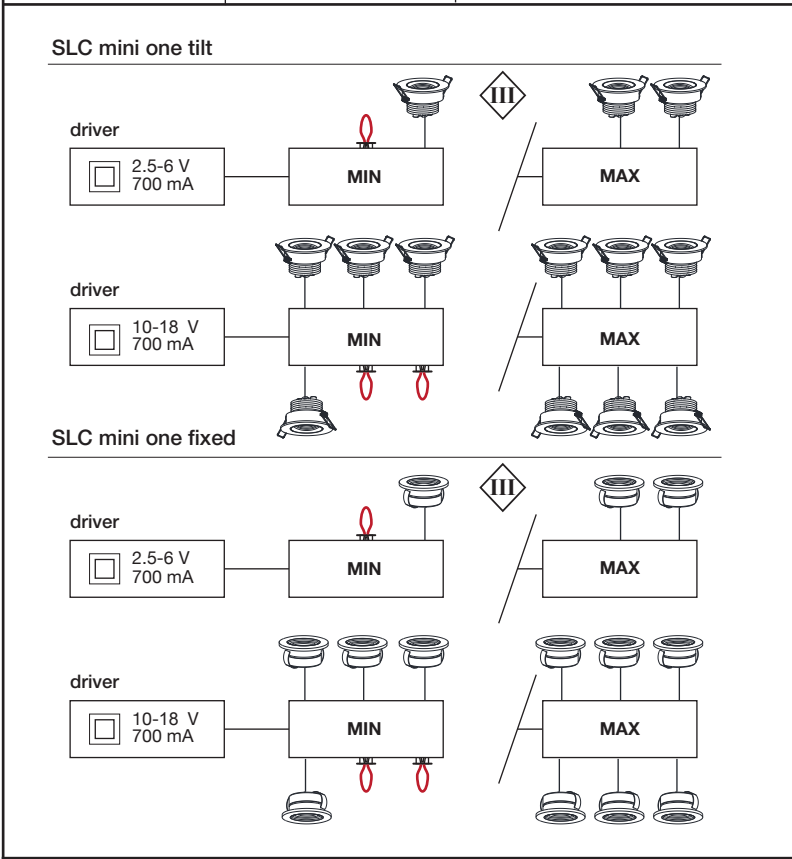

<p>Tilt</p> <p>31 ø50</p> <p>IP 21 IP 44</p>	<p>OFF 1 Ø44 2 3 min 4 mm 4</p>	<p>Tilt</p> <p>44mm</p> <p>Surface</p>	
<p>Fixed</p> <p>18 ø 32</p> <p>IP 21 IP 44</p>	<p>Fixed IP</p> <p>18 ø 32</p> <p>IP 21 IP 65</p>	<p>OFF 1 Ø25 2 3 min 4 mm 4</p>	<p>Fixed</p> <p>25mm</p> <p>10mm</p> <p>Surface</p>

1-6 connections

0.5m kabel

SLC mini one Tilt /Fixed

3m kabel

NO: Må installeres av godkjent installator
EN: Only to be installed by an authorized electrician
DE: Nur von einer autorisierten Elektrofachkraft installieren lassen
FI: Asenna vain valtuutettu sähköasentaja
FR: Seulement pour être installé par un électricien autorisé
IS: Aðeins skal setja upp af viðurkenndum rafvirkri
ES: Solo para ser instalado por un electricista autorizado.
IT: Solo per essere installato da un elettricista autorizzato

NO: Slå av strømmen før montering
EN: Power off before installing
DE: Schalten Sie vor der Installation die Stromversorgung aus
FI: Katkaise virta ennen asennusta
FR: Couper le courant avant d'installer
IS: Slökktu á orku áður en þú setur upp
ES: Apague la alimentación antes de instalar
IT: Spegnerne l'alimentazione prima di installare