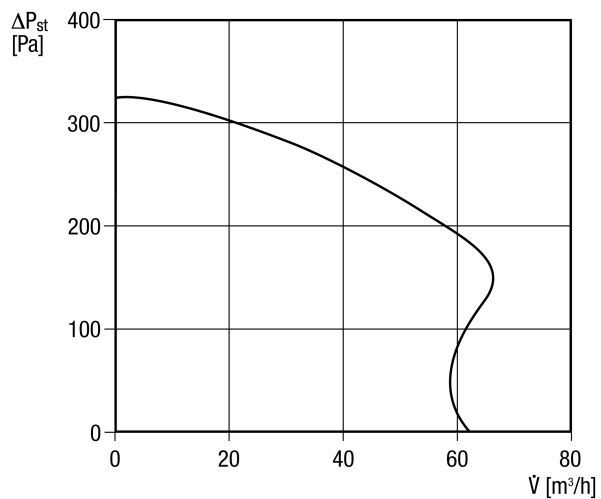

ER-APB 60 F

Zulassungsnummer	Z-51.1-45
Verpackungseinheit	1 Stück
Sortiment	B
GTIN (EAN)	4012799841586

Schallleistungspegel im Oktavspektrum

	63 Hz	125 Hz	250 Hz	500 Hz	1 kHz	2 kHz	4 kHz	8 kHz	Gesamt
L_{WA7, hoch} (dB(A))	-	-	-	-	-	-	-	-	46

L_{WA7} = Gehäuse- und Freiansaug-Schallleistungspegel in dB

Kennlinie