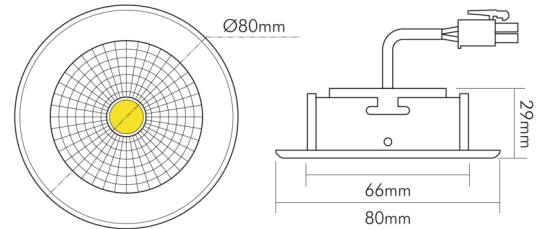

DATENBLATT

5068 ECO Flat IP44 8W chr-matt 3000K 24° 350mA

LED Downlight 5068 ECO Flat, COB LED

Artikelnummer	1856796123
GTIN	4044538062051

□

Abdeckung der Leuchte mit Wärmedämmmaterial möglich	nein
---	------

ENERGIEVERBRAUCHSKENNZEICHNUNG

Energieeffizienzklasse	E
Artikelnummer der Lichtquelle	1856796123
EPREL-Registrierungsnummer	931476

LICHTTECHNISCHE EIGENSCHAFTEN

Lichtkegel	mediumstrahlend 21-40°
Lichtquellentyp	DLS/NMLS
Ungebündeltes [NDLS] oder gebündeltes Licht [DLS]	DLS
Farbtemperatur	3000 K
Lichtfarbe	warmweiß
LED Effizienz	110 lm/W
Gesamtlichtstrom	850 lm
Nutzlichtstrom [Φuse]	810 lm
Nutzlichtstrom [Φuse] bezogen auf	schmalem Kegel (90°)
Ausstrahlwinkel	24°
Farbabstand [McAdam]	3 SDCM
Farbwiedergabeindex Ra	90
Farbwiedergabeindex R9	44
Farbwertanteil [x]	0,44

TEMPERATUREIGENSCHAFTEN

Umgebungstemperatur [Ta]	0 - 25 °C
--------------------------	-----------

MAßE UND GEWICHT

Länge	80 mm
Breite	80 mm

Eine Haftung für die von uns gelieferte Ware ist jedoch bei Vorliegen von natürlicher Abnutzung, Verschleiß sowie Verbrauch, insbesondere bei Betriebsmitteln LEDs etc. grundsätzlich ausgeschlossen und zwar auch dann, wenn diese bei Lieferung bereits mit der Ware verbunden sind. Angaben zur durchschnittlichen Lebensdauer und Lichtfarben dienen nur der Orientierung, sind unverbindlich und stellen keine Beschaffenheitsvereinbarung dar. Technische und gestalterische Änderungen im Zuge stetiger Produktentwicklungen vorbehalten. nobile AG – Wächtersbacher Str. 78 - 60386 Frankfurt/M. Germany - www.nobile.de

Stand:
05.09.2022
18:03:00

DATENBLATT

5068 ECO Flat IP44 8W chr-matt 3000K 24° 350mA

LED Downlight 5068 ECO Flat, COB LED

Durchmesser	80 mm
Höhe	29 mm
Gewicht	140 g
Lichtaustrittsöffnung [Durchmesser]	48 mm
Deckenausschnitt [Durchmesser]	68 mm
Einbautiefe	25 mm