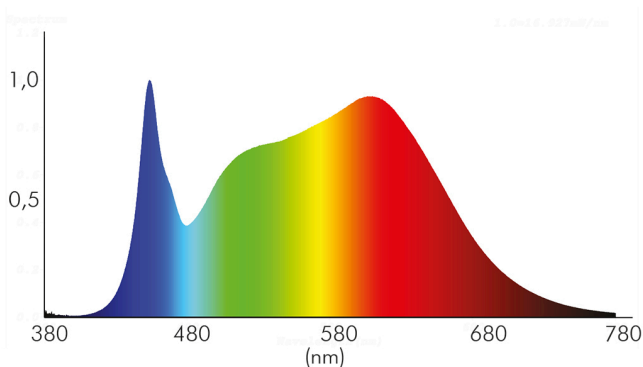

DATENBLATT

5068 ECO Flat IP44 8W chr-matt 3000K 24° 350mA

LED Downlight 5068 ECO Flat, COB LED

Farbwertanteil [y]	0,403
Bildschirmarbeitsplatztauglich nach EN 12464-1	nein
Spitzen-Lichtstärke	2220 cd
Lichtverteiler	Reflektor
L80B10 - Lebensdauer bei 25 °C	50000 h
L70B50 - Lebensdauer bei 25°C	50000 h
Lebensdauerfaktor	0,9
Lichtstromerhalt	0,96
Verwendete Beleuchtungstechnologie	LED
Farbe steuerbar (RGB)	nein
Blendschutzschild	nein
Hülle	keine Hülle
Farblich abstimmbare Lichtquelle	nein
Gesamtlichtstrom einstellbar	nein
Farbtemperatur einstellbar	nein
Lichtquelle austauschbar	nein
Lichtquelle mit hoher Leuchtdichte	nein
Leuchtenlichtfläche	transparent
Lichtverteilung	symmetrisch
Lichtaustritt	direkt
Leuchtmittel	COB LED
Geeignet für Leuchtmittelanzahl	1
Mindestabstand pro Leuchte	0,05 m

Spektrale Strahlungsverteilung (250..800 nm) - Diagramm

ELEKTRISCHE EIGENSCHAFTEN

Eine Haftung für die von uns gelieferte Ware ist jedoch bei Vorliegen von natürlicher Abnutzung, Verschleiß sowie Verbrauch, insbesondere bei Betriebsmitteln LEDs etc. grundsätzlich ausgeschlossen und zwar auch dann, wenn diese bei Lieferung bereits mit der Ware verbunden sind. Angaben zur durchschnittlichen Lebensdauer und Lichtfarben dienen nur der Orientierung, sind unverbindlich und stellen keine Beschaffensvereinbarung dar. Technische und gestalterische Änderungen im Zuge stetiger Produktentwicklungen vorbehalten. nobile AG – Wächtersbacher Str. 78 - 60386 Frankfurt/M. Germany - www.nobile.de

Stand:
05.09.2022
18:03:00