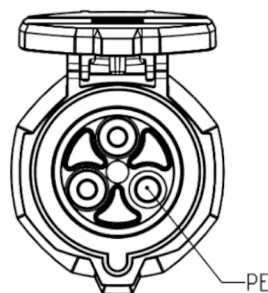

Uhrzeitstellung 4h

Bohrbild