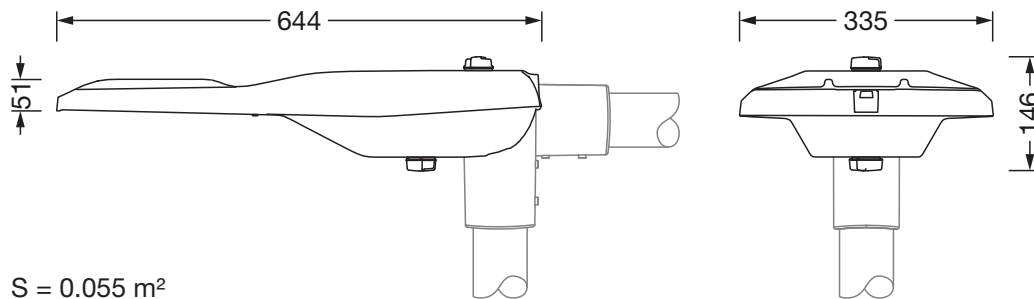

Bestell-Nr.: 5XE3B43T08MB | **GTIN (EAN):** 4058352726976

Maße: SL21md,ST0.5a,20180lm740,D4i,Slun/ob

S = 0.055 m²