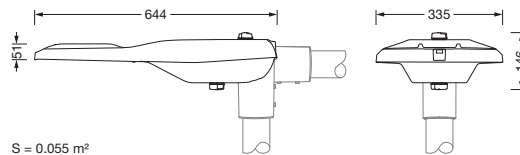

Bestell-Nr.: 5XE3B43T08MB | **GTIN (EAN):** 4058352726976

Produktbeschreibung: SL21md,ST0.5a,20180lm740,D4i,Slun/ob

Streetlight SL 21 midi, Mastleuchte, primäre Lichtlenkung mit Linse, aus PMMA, primäre lichttechn. Abdeckung: Abdeckung, aus Einscheiben-Sicherheitsglas, klar, Lichtverteilung: ST0.5a, Lichtaustritt: direkt strahlend, primäre Lichtcharakteristik: asymmetrisch, Montageart: Ansatz, Aufsatz, LED, High Power LED, Bemessungslichtstrom: 20.180lm, Lichtausbeute: 137lm/W, Lichtfarbe: 740, Farbtemperatur: 4000K, Vorschaltgerät: EVG Smart Interface, Steuerung: Überhitzungsschutz, Konstantlichtstrom-Steuerung, zeitabhängige Lichtstromsteuerung, flexible Lichtstromparametrierung, Netzanschluss: 220..240V, AC, 50/60Hz, Beginn der Lebensdauer: 147W, Ende der Lebensdauer: 155W, Reduzierung: 65W, Leuchtgehäuse, aus Aluminium-Druckguss, pulverbeschichtet, Siteco® eisenglimmer (DB 702S), Länge: 644mm, Breite: 335mm, Höhe: 110mm, Zopfmaß: 60/76mm (Aufsatz) und 42/60/76mm (Ansatz), Mastflansch für Zopfmaß: 42mm: 5XC10008XM4, 60mm: 5XC10008XM2, 76/60mm: 5XC10108XM1, Schutzart (gesamt): IP66, Schutzklasse (gesamt): SK II (Schutzisoliert), Prüfzeichen: CE, ENEC, VDE, Schlagfestigkeit: IK09, zul. Betriebsumgebungstemperatur für Außenanwendungen: -40..+50°C, normgerechte Platz- und Straßenbeleuchtung, Verpackungseinheit: 1 Stück

Bestückung: LED
Gew. (kg): 7,2
GTIN (EAN): 4058352726976