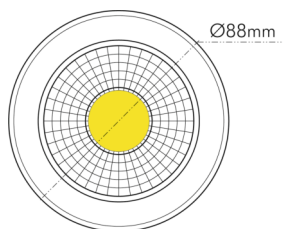

DATENBLATT

A 5068 T Flat chrom-matt 8W 940 38° dim C

LED Downlight A 5068 T Flat, COB LED, schwenkbar

Artikelnummer	1856860113
GTIN	4044538062983

□

Abdeckung der Leuchte mit Wärmedämmmaterial möglich	nein

ENERGIEVERBRAUCHSKENNZEICHNUNG

Energieeffizienzklasse	E
Artikelnummer der Lichtquelle	1856865113
EPREL-Registrierungsnummer	931594

LICHTTECHNISCHE EIGENSCHAFTEN

Lichtkegel	mediumstrahlend 21-40°
Lichtquellentyp	DLS/NMLS
Ungebündeltes [NDLS] oder gebündeltes Licht [DLS]	DLS
Farbtemperatur	4000 K
Lichtfarbe	neutralweiß
Gesamtlichtstrom	950 lm
Nutzlichtstrom [Φuse]	900 lm
Nutzlichtstrom [Φuse] bezogen auf	schmalem Kegel (90°)
Ausstrahlwinkel	38°
Farbabstand [McAdam]	3 SDCM
Farbwiedergabeindex Ra	90
Farbwiedergabeindex R9	67
Farbwertanteil [x]	0,38
Farbwertanteil [y]	0,38

Stand:
05.09.2022
18:03:00