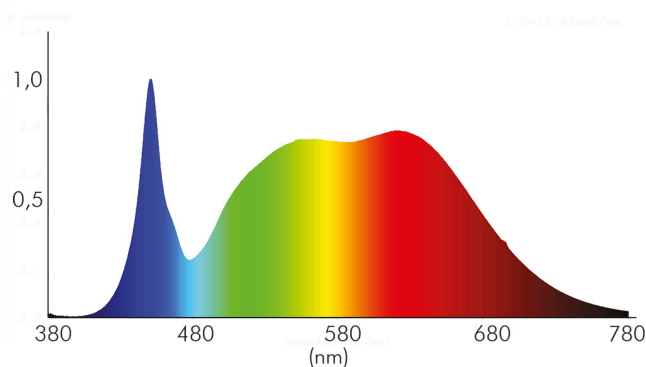

A 5068 T Flat chrom-matt 8W 940 38° dim C

LED Downlight A 5068 T Flat, COB LED, schwenkbar

Bildschirmarbeitsplatztauglich nach EN 12464-1	nein
Spitzen-Lichtstärke	1300 cd
Lichtverteiler	Reflektor
L80B10 - Lebensdauer bei 25 °C	50000 h
L70B50 - Lebensdauer bei 25°C	50000 h
Lebensdauerfaktor	0,9
Lichtstromerhalt	0,96
Verwendete Beleuchtungstechnologie	LED
Farbe steuerbar (RGB)	nein
Blendschutzschild	nein
Hülle	keine Hülle
Farblich abstimmbare Lichtquelle	nein
Farbtemperatur einstellbar	nein
Lichtquelle mit hoher Leuchtdichte	nein
Lichtverteilung	symmetrisch
Lichtaustritt	direkt
Leuchtmittel	COB LED
Geeignet für Leuchtmittellanzahl	1

Spektrale Strahlungsverteilung (250..800 nm) - Diagramm

ELEKTRISCHE EIGENSCHAFTEN

Art des Betriebsgerätes	LED Betriebsgerät
Lampenleistung	8 W
Vernetzte Lichtquelle [CLS]	nein
Nennspannung des Betriebsgerätes [AC]	220 - 240 V
Fassung	sonstige

Stand:
05.09.2022
18:03:00