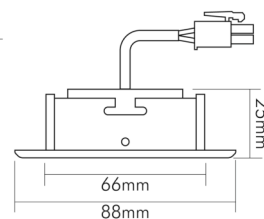

DATENBLATT

A 5068 T Flat chrom-matt 8W 940 38° dim C

LED Downlight A 5068 T Flat, COB LED, schwenkbar

Artikelnummer	1856860113
GTIN	4044538062983

□

Abdeckung der Leuchte mit Wärmedämmmaterial möglich	nein

ENERGIEVERBRAUCHSKENNZEICHNUNG

Energieeffizienzklasse	E
Artikelnummer der Lichtquelle	1856865113
EPREL-Registrierungsnummer	931594

LICHTTECHNISCHE EIGENSCHAFTEN

Lichtkegel	mediumstrahlend 21-40°
Lichtquellentyp	DLS/NMLS
Ungebündeltes [NDLS] oder gebündeltes Licht [DLS]	DLS
Farbtemperatur	4000 K
Lichtfarbe	neutralweiß
Gesamtlichtstrom	950 lm
Nutzlichtstrom [Φuse]	900 lm
Nutzlichtstrom [Φuse] bezogen auf	schmalem Kegel (90°)
Ausstrahlwinkel	38°
Farbabstand [McAdam]	3 SDCM
Farbwiedergabeindex Ra	90
Farbwiedergabeindex R9	67
Farbwertanteil [x]	0,38
Farbwertanteil [y]	0,38

Stand:
05.09.2022
18:03:00