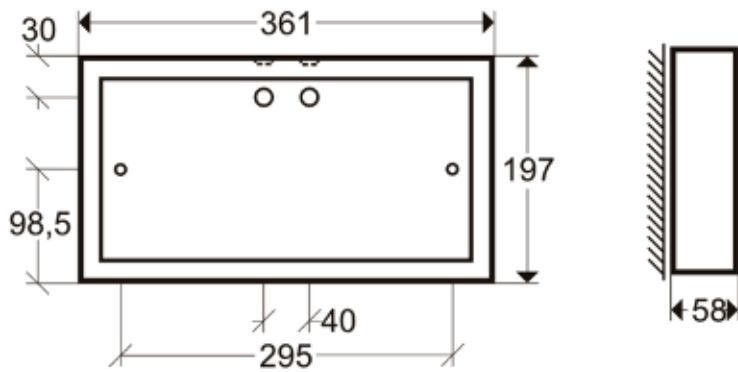

Artikeldatenblatt 1478

STAND 02/2026

Art.-Nr.:	1478
Artikel:	Bouncer L CBS
EAN:	4255637502014
Zolltarifnummer:	94056180
Leuchtenart:	Zentralbatterie
Montageart:	Wand
Erkennungsweite:	32m
Piktogrammset:	nein (1 Piktogramm nach Angabe)
Prüfeinrichtung:	Zentralbatterie
Betriebsart:	Dauer- Bereitschaftsbetrieb
Eingangsspannung -frequenz:	230V AC/DC 50/60Hz
Schutzart:	IP65
Schutzklasse:	I
Max. Leistung AC:	5,8VA
Max. Leistung DC:	3,5W
Nennleistung Leuchtmittel:	3,2W
Umgebungstemperatur:	-10°C ... +40°C
Gehäusematerial:	Stahlblech
Gehäusefarbe (RAL):	RAL9003

Bouncer L CBS

Hier kommt keiner durch

Rettungszeichenleuchte im ballwurfsicheren Feinblechgehäuse in Signalweiß, RAL 9003. Ausgestattet mit einer 8mm starken und lichttechnisch optimierten Acrylglasplatte zur normkonformen Ausleuchtung des Piktogramms und einer speziellen, ballwurfsicheren Scheibe zum Schutz der Leuchte vor Beschädigungen, insbesondere in Sporthallen. Die Lieferung erfolgt vollständig mit allen elektrischen Betriebs- und Leuchtmitteln, zur schnellen und einfachen Installation. Inklusive Anschlussklemmen für bis zu 2,5mm² Kabelquerschnitt (geeignet zur Durchgangsverdrahtung). Ebenfalls im Lieferumfang enthalten ist ein Piktogramm nach Kundenvorgabe.

Abmessungen

Breite (mm): 361

Höhe (mm): 197

Tiefe (mm): 70

Nettogewicht (kg): 2,3

Maßzeichnung | Dimensional drawing

Legende | legend:

- ° Befestigungsbohrungen, Durchmesser 5,5mm | fixing holes, diameter 5.5mm
- O Kabeleinführung mit Nippeln verschlossen, Durchmesser 19mm | cable entry with plugs, diameter 19mm