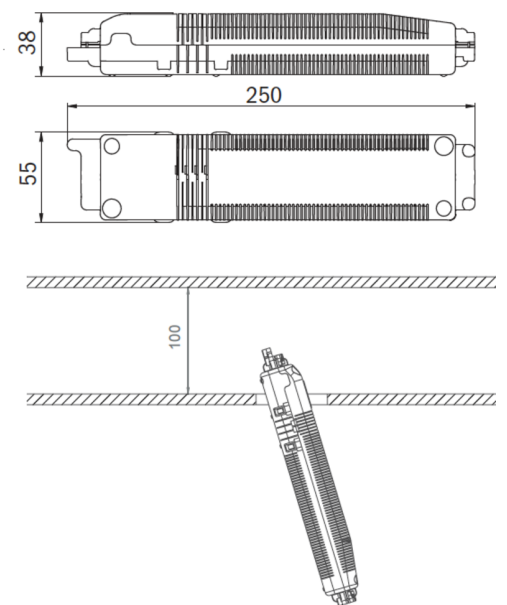

SI-Leuchte Art.-Nr.: EEQL431SC-AZ

LED-Sicherheitsleuchte zur Ausleuchtung der Flucht- und Rettungswege nach DIN EN 60598-1, DIN EN 60598-222 und DIN EN 1838.

Die Deckeneinbauleuchte aus Zink-Aluminium passt sich unauffällig der Decke an. Sie kann neben herkömmlicher Deckeneinbaumontage ebenfalls in konventionelle, sowie Brandschutzdosen montiert werden. Durch die in der Linse eingebrachte Status LED wird die Harmonie des Gehäuses nicht unterbrochen. Der Einsatz von Streulinse und leistungsstarker LED ERT Technik erreicht eine optimale Lichtverteilung und Ausleuchtung der Flucht- und Rettungswege. Der innovative integrierte Linsenträger mit Schnellmontagevorrichtung ermöglicht den flexiblen Einsatz unterschiedlicher Linsentypen je nach Anwendungsfall. Rund- und Flurlinse sind bei jeder Leuchte bereits im Lieferumfang enthalten.

TECHNISCHE DATEN

Leuchtentyp	Sicherheitsleuchte
Montageart	Deckeneinbau
Piktogramm	Nein
Leuchtmittel	LED
Gehäusematerial	Zink-Druckguss
Farbe	RAL 7016
Schutzart IP	20
Schlagfestigkeitsgrad IK	≥ 3
Schutzklasse	2
Versorgung	Einzelbatterie
Überwachung	SC - SelfControl
Überbrückungszeit	1 h
Batterie	6,4V/1,2Ah LiFeP04
Betriebsart	DS/BS
Eingangsspannung AC	230 V
Eingangsfrequenz Hz	50 Hz
Leistung max.	6,4 W
Leistung DS	5,6 W
Leistung BS	0,9 W
Umgebungstemp. DS	-5 °C / 40 °C

Umgebungstemp. BS	-5 °C / 40 °C
Länge	88 mm
Breite	88 mm
Höhe	4 mm
Einbaumaß \varnothing	68 mm
Gewicht	0.38 kg
Gewicht inkl. Verp.	0.51 kg
Anschlussquerschnitt	1.5 mm
Schalteingang L'	Ja
Notlichtblockierung	Nein
Batterieanschluss	Stecker
Dimmfunktion	Nein
Lichtstrom Netz	470 lm
Lichtstrom Not	470 lm
Ursprungsland	Deutschland
EAN	4260766555961

TECHNISCHE ZEICHNUNG

Maße EER / EEQ

Einzelbatterie-Elektronik-Box (UH-1)

Lochausschnitt EER / EEQ

EEx029: Schaltdose notwendig (nicht im Lieferumfang enthalten)

ZUBEHÖR

LSYS-B4 - 4x Beam-Linse für Leuchten mit