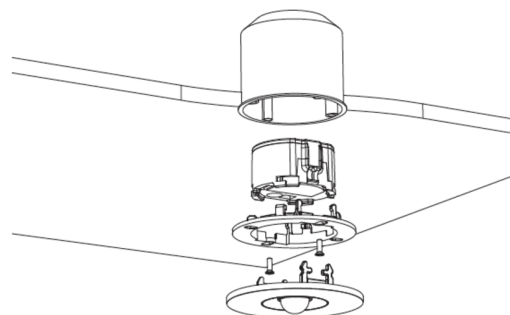

SI-Leuchte Art.-Nr.: EEQL431SC-AZ

LED-Sicherheitsleuchte zur Ausleuchtung der Flucht- und Rettungswege nach DIN EN 60598-1, DIN EN 60598-222 und DIN EN 1838.

Die Deckeneinbauleuchte aus Zink-Aluminium passt sich unauffällig der Decke an. Sie kann neben herkömmlicher Deckeneinbaumontage ebenfalls in konventionelle, sowie Brandschutzdosen montiert werden. Durch die in der Linse eingebrachte Status LED wird die Harmonie des Gehäuses nicht unterbrochen. Der Einsatz von Streulinse und leistungsstarker LED ERT Technik erreicht eine optimale Lichtverteilung und Ausleuchtung der Flucht- und Rettungswege. Der innovative integrierte Linsenträger mit Schnellmontagevorrichtung ermöglicht den flexiblen Einsatz unterschiedlicher Linsentypen je nach Anwendungsfall. Rund- und Flurlinse sind bei jeder Leuchte bereits im Lieferumfang enthalten.

Umgebungstemp. BS	-5 °C / 40 °C
Länge	88 mm
Breite	88 mm
Höhe	4 mm
Einbaumaß \varnothing	68 mm
Gewicht	0.38 kg
Gewicht inkl. Verp.	0.51 kg
Anschlussquerschnitt	1.5 mm
Schalteingang L'	Ja
Notlichtblockierung	Nein
Batterieanschluss	Stecker
Dimmfunktion	Nein
Lichtstrom Netz	470 lm
Lichtstrom Not	470 lm
Ursprungsland	Deutschland
EAN	4260766555961

TECHNISCHE ZEICHNUNG

Maße EER / EEQ

Einzelbatterie-Elektronik-Box (UH-1)

Lochausschnitt EER / EEQ

EEx029: Schaltdose notwendig (nicht im Lieferumfang enthalten)

ZUBEHÖR

LSYS-B4 - 4x Beam-Linse für Leuchten mit

LSYS-F4 - 4x Flurlinsen für Leuchten mit Linsensystem

LSYS-R4 - 4x Rundlinsen für Leuchten mit Linsensystem.

LSYS-S4 - 4x Spotlinsen für Leuchten mit Linsensystem.