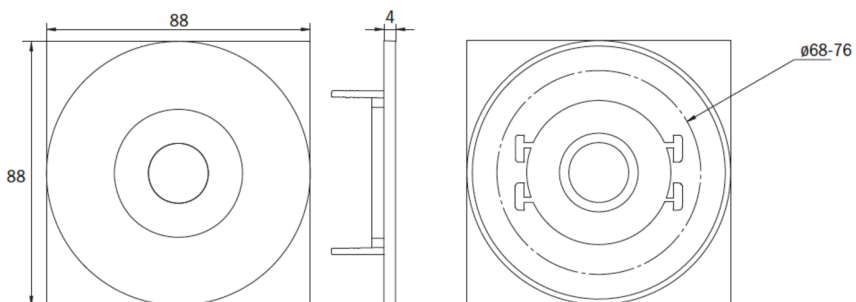

SI-Leuchte Art.-Nr.: EEQL431SC-AZ

LED-Sicherheitsleuchte zur Ausleuchtung der Flucht- und Rettungswege nach DIN EN 60598-1, DIN EN 60598-222 und DIN EN 1838.

Die Deckeneinbauleuchte aus Zink-Aluminium passt sich unauffällig der Decke an. Sie kann neben herkömmlicher Deckeneinbaumontage ebenfalls in konventionelle, sowie Brandschutzdosen montiert werden. Durch die in der Linse eingebrachte Status LED wird die Harmonie des Gehäuses nicht unterbrochen. Der Einsatz von Streulinse und leistungsstarker LED ERT Technik erreicht eine optimale Lichtverteilung und Ausleuchtung der Flucht- und Rettungswege. Der innovative integrierte Linsenträger mit Schnellmontagevorrichtung ermöglicht den flexiblen Einsatz unterschiedlicher Linsentypen je nach Anwendungsfall. Rund- und Flurlinse sind bei jeder Leuchte bereits im Lieferumfang enthalten.

TECHNISCHE DATEN

Leuchtentyp	Sicherheitsleuchte
Montageart	Deckeneinbau
Piktogramm	Nein
Leuchtmittel	LED
Gehäusematerial	Zink-Druckguss
Farbe	RAL 7016
Schutzart IP	20
Schlagfestigkeitsgrad IK	≥ 3
Schutzklasse	2
Versorgung	Einzelbatterie
Überwachung	SC - SelfControl
Überbrückungszeit	1 h
Batterie	6,4V/1,2Ah LiFeP04
Betriebsart	DS/BS
Eingangsspannung AC	230 V
Eingangsfrequenz Hz	50 Hz
Leistung max.	6,4 W
Leistung DS	5,6 W
Leistung BS	0,9 W
Umgebungstemp. DS	-5 °C / 40 °C

Umgebungstemp. BS	-5 °C / 40 °C
Länge	88 mm
Breite	88 mm
Höhe	4 mm
Einbaumaß \varnothing	68 mm
Gewicht	0.38 kg
Gewicht inkl. Verp.	0.51 kg
Anschlussquerschnitt	1.5 mm
Schalteingang L'	Ja
Notlichtblockierung	Nein
Batterieanschluss	Stecker
Dimmfunktion	Nein
Lichtstrom Netz	470 lm
Lichtstrom Not	470 lm
Ursprungsland	Deutschland
EAN	4260766555961

TECHNISCHE ZEICHNUNG

Maße EER / EEQ

Einzelbatterie-Elektronik-Box (UH-1)

Lochausschnitt EER / EEQ

EEx029: Schaltdose notwendig (nicht im Lieferumfang enthalten)

ZUBEHÖR

LSYS-B4 - 4x Beam-Linse für Leuchten mit