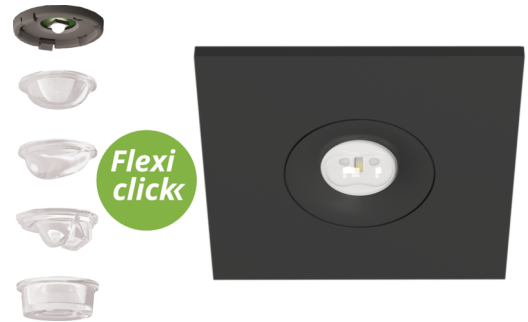

SI-Leuchte Art.-Nr.: EEQL431SC-AZ

LED-Sicherheitsleuchte zur Ausleuchtung der Flucht- und Rettungswege nach DIN EN 60598-1, DIN EN 60598-222 und DIN EN 1838.

Die Deckeneinbauleuchte aus Zink-Aluminium passt sich unauffällig der Decke an. Sie kann neben herkömmlicher Deckeneinbaumontage ebenfalls in konventionelle, sowie Brandschutzdosen montiert werden. Durch die in der Linse eingebrachte Status LED wird die Harmonie des Gehäuses nicht unterbrochen. Der Einsatz von Streulinse und leistungsstarker LED ERT Technik erreicht eine optimale Lichtverteilung und Ausleuchtung der Flucht- und Rettungswege. Der innovative integrierte Linsenträger mit Schnellmontagevorrichtung ermöglicht den flexiblen Einsatz unterschiedlicher Linsentypen je nach Anwendungsfall. Rund- und Flurlinse sind bei jeder Leuchte bereits im Lieferumfang enthalten.

TECHNISCHE DATEN

Leuchtentyp	Sicherheitsleuchte
Montageart	Deckeneinbau
Piktogramm	Nein
Leuchtmittel	LED
Gehäusematerial	Zink-Druckguss
Farbe	RAL 7016
Schutzart IP	20
Schlagfestigkeitsgrad IK	≥ 3
Schutzklasse	2
Versorgung	Einzelbatterie
Überwachung	SC - SelfControl
Überbrückungszeit	1 h
Batterie	6,4V/1,2Ah LiFeP04
Betriebsart	DS/BS
Eingangsspannung AC	230 V
Eingangsfrequenz Hz	50 Hz
Leistung max.	6,4 W
Leistung DS	5,6 W
Leistung BS	0,9 W
Umgebungstemp. DS	-5 °C / 40 °C

Umgebungstemp. BS	-5 °C / 40 °C
Länge	88 mm
Breite	88 mm
Höhe	4 mm
Einbaumaß \varnothing	68 mm
Gewicht	0.38 kg
Gewicht inkl. Verp.	0.51 kg
Anschlussquerschnitt	1.5 mm
Schalteingang L'	Ja
Notlichtblockierung	Nein
Batterieanschluss	Stecker
Dimmfunktion	Nein
Lichtstrom Netz	470 lm
Lichtstrom Not	470 lm
Ursprungsland	Deutschland
EAN	4260766555961

TECHNISCHE ZEICHNUNG

Maße EER / EEQ

Einzelbatterie-Elektronik-Box (UH-1)

Lochausschnitt EER / EEQ

EEx029: Schaltdose notwendig (nicht im Lieferumfang enthalten)

ZUBEHÖR

LSYS-B4 - 4x Beam-Linse für Leuchten mit